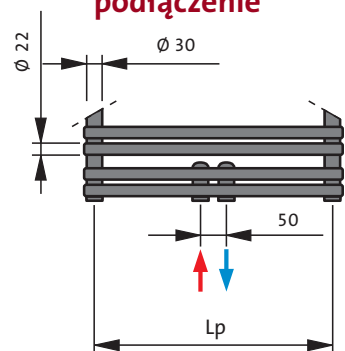

Karta
katalogowa
grzejniki
łazienkowe
Apia (API)

PURMO
POLSKA 2013

Apia

Proste linie podwójnych kolektorów poziomych zapewniają wysoką wydajność cieplną przy zachowaniu kompaktowych wymiarów.

- Materiał : wysokiej jakości profil stalowy
- Czynnik grzewczy : woda
- Podłączenie : 2 otwory z gwintem wewnętrznym 1/2" dla podłączenia środkowego (rozstaw króćców 50 mm) oraz 4 otwory z gwintem wewnętrznym 1/2" do podłączenia skrajnego od dołu
- Ciśnienie robocze : 10 bar
- Temperatura maksymalna : 110 C
- Malowanie : podkładowe metodą anaforezy, końcowe metodą napyłania elektrostatycznego
- Kolory : biały RAL 9016, pozostałe kolory z palety RAL na zamówienie

widok z przodu

widok z boku

widok z góry

podłączenie

- H = wysokość
- L = szerokość
- H_z = pionowy rozstaw zawiesznień
- L_z = poziomy rozstaw zawiesznień
- L_p = rozstaw przyłączy

wymiary w mm

API 11 05 M

API 11 06 M

API 18 07 M

API 18 09 M

typ	moc [W] 75/65/20 °C	moc [W] 55/45/20 °C	H [mm]	L [mm]	zawieszania		L _p [mm]	pojemność wodna [dm ³]	masa [kg]	liczba poziomych kolektorów	kod zamówienia
					H _z [mm]	L _z [mm]					
API 11 05 M	780	398	1134	500	882	460	460	7,9	18,2	48	F3VE011005000000
API 11 06 M	938	479	1134	600	882	560	560	9,3	20,7	48	F3VE011006000000
API 11 07 M	1183	604	1134	750	882	710	710	11,2	24,3	48	F3VE011007500000
API 11 09 M	1429	729	1134	900	882	860	860	13,1	28,0	48	F3VE011009000000
API 18 05 M	1243	634	1764	500	1512	460	460	13,1	27,7	72	F3VE018005000000
API 18 06 M	1474	752	1764	600	1512	560	560	14,9	31,9	72	F3VE018006000000
API 18 07 M	1794	915	1764	750	1512	710	710	17,3	38,0	72	F3VE018007500000
API 18 09 M	2127	1085	1764	900	1512	860	860	19,8	44,1	72	F3VE018009000000