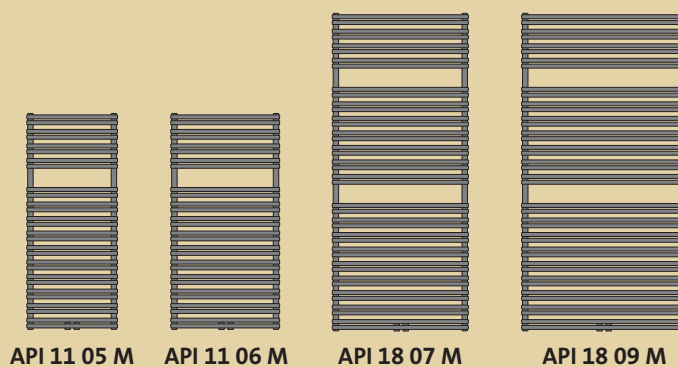

Karta
katalogowa
grzejniki
łazienkowe
Apia (API)

PURMO
POLSKA 2013

Apia

Proste linie podwójnych kolektorów poziomych zapewniają wysoką wydajność cieplną przy zachowaniu kompaktowych wymiarów.

- Materiał : wysokiej jakości profil stalowy
- Czynnik grzewczy : woda
- Podłączenie : 2 otwory z gwintem wewnętrznym 1/2" dla podłączenia środkowego (rozstaw króćców 50 mm) oraz 4 otwory z gwintem wewnętrznym 1/2" do podłączenia skrajnego od dołu
- Ciśnienie robocze : 10 bar
- Temperatura maksymalna : 110 C
- Malowanie : podkładowe metodą anaforezy, końcowe metodą napyłania elektrostatycznego
- Kolory : biały RAL 9016, pozostałe kolory z palety RAL na zamówienie

widok z przodu

widok z boku

widok z góry

podłączenie

- H = wysokość
- L = szerokość
- H_z = pionowy rozstaw zawiesznień
- L_z = poziomy rozstaw zawiesznień
- L_p = rozstaw przyłączy

wymiary w mm

API 11 05 M

API 11 06 M

API 18 07 M

API 18 09 M

typ	moc [W] 75/65/20 °C	moc [W] 55/45/20 °C	H [mm]	L [mm]	zawieszania		L _p [mm]	pojemność wodna [dm ³]	masa [kg]	liczba poziomych kolektorów	kod zamówienia
					H _z [mm]	L _z [mm]					
API 11 05 M	780	398	1134	500	882	460	460	7,9	18,2	48	F3VE011005000000
API 11 06 M	938	479	1134	600	882	560	560	9,3	20,7	48	F3VE011006000000
API 11 07 M	1183	604	1134	750	882	710	710	11,2	24,3	48	F3VE011007500000
API 11 09 M	1429	729	1134	900	882	860	860	13,1	28,0	48	F3VE011009000000
API 18 05 M	1243	634	1764	500	1512	460	460	13,1	27,7	72	F3VE018005000000
API 18 06 M	1474	752	1764	600	1512	560	560	14,9	31,9	72	F3VE018006000000
API 18 07 M	1794	915	1764	750	1512	710	710	17,3	38,0	72	F3VE018007500000
API 18 09 M	2127	1085	1764	900	1512	860	860	19,8	44,1	72	F3VE018009000000