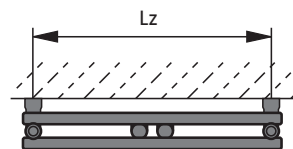

Karta
katalogowa
grzejniki
łazienkowe
Apia (API)

PURMO
POLSKA 2013

Apia

Proste linie podwójnych kolektorów poziomych zapewniają wysoką wydajność cieplną przy zachowaniu kompaktowych wymiarów.

- Materiał : wysokiej jakości profil stalowy
- Czynnik grzewczy : woda
- Podłączenie : 2 otwory z gwintem wewnętrznym 1/2" dla podłączenia środkowego (rozstaw króćców 50 mm) oraz 4 otwory z gwintem wewnętrznym 1/2" do podłączenia skrajnego od dołu
- Ciśnienie robocze : 10 bar
- Temperatura maksymalna : 110 C
- Malowanie : podkładowe metodą anaforezy, końcowe metodą napyłania elektrostatycznego
- Kolory : biały RAL 9016, pozostałe kolory z palety RAL na zamówienie

- Wyposażenie podstawowe : zawieszania o regulowanej odległości od ściany, korki i odpowietrznik 1/2",
- Wyposażenie dodatkowe : wieszak prosty, wieszak okrągły, wieszak ręcznikowy typ V, grzałka elektryczna.

widok z przodu

widok z boku

widok z góry

podłączenie

- H = wysokość
- L = szerokość
- H_z = pionowy rozstaw zawiesznień
- L_z = poziomy rozstaw zawiesznień
- L_p = rozstaw przyłączy

wymiary w mm

API 11 05 M