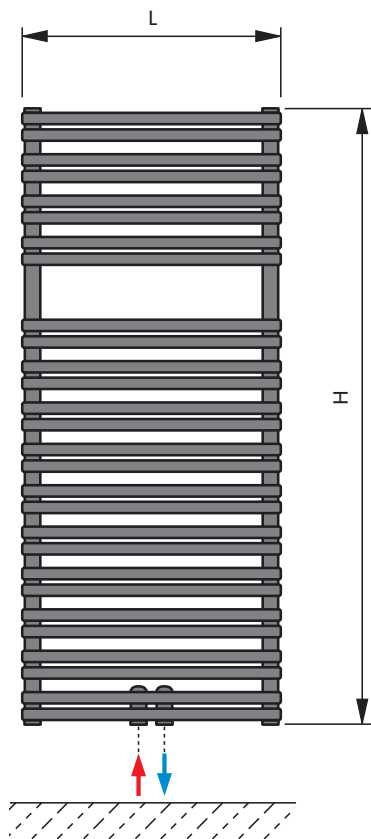

Karta
katalogowa
grzejniki
łazienkowe
Apia (API)

PURMO
POLSKA 2013

Apia

Proste linie podwójnych kolektorów poziomych zapewniają wysoką wydajność cieplną przy zachowaniu kompaktowych wymiarów.

- Materiał : wysokiej jakości profil stalowy
- Czynnik grzewczy : woda
- Podłączenie : 2 otwory z gwintem wewnętrznym 1/2" dla podłączenia środkowego (rozstaw króćców 50 mm) oraz 4 otwory z gwintem wewnętrznym 1/2" do podłączenia skrajnego od dołu
- Ciśnienie robocze : 10 bar
- Temperatura maksymalna : 110 C
- Malowanie : podkładowe metodą anaforezy, końcowe metodą napyłania elektrostatycznego
- Kolory : biały RAL 9016, pozostałe kolory z palety RAL na zamówienie

- Wyposażenie podstawowe : zawieszania o regulowanej odległości od ściany, korki i odpowietrznik 1/2",
- Wyposażenie dodatkowe : wieszak prosty, wieszak okrągły, wieszak ręcznikowy typ V, grzałka elektryczna.

widok z przodu

widok z boku

widok z góry

podłączenie

- H = wysokość
- L = szerokość
- H_z = pionowy rozstaw zawiesznień
- L_z = poziomy rozstaw zawiesznień
- L_p = rozstaw przyłączy

wymiary w mm

API 11 05 M

API 11 06 M

API 18 07 M

API 18 09 M

typ	moc [W] 75/65/20 °C	moc [W] 55/45/20 °C	H [mm]	L [mm]	zawieszania		L _p [mm]	pojemność wodna [dm ³]	masa [kg]	liczba poziomych kolektorów	kod zamówienia
					H _z [mm]	L _z [mm]					
API 11 05 M	780	398	1134	500	882	460	460	7,9	18,2	48	F3VE011005000000
API 11 06 M	938	479	1134	600	882	560	560	9,3	20,7	48	F3VE011006000000
API 11 07 M	1183	604	1134	750	882	710	710	11,2	24,3	48	F3VE011007500000
API 11 09 M	1429	729	1134	900	882	860	860	13,1	28,0	48	F3VE011009000000
API 18 05 M	1243	634	1764	500	1512	460	460	13,1	27,7	72	F3VE018005000000
API 18 06 M	1474	752	1764	600	1512	560	560	14,9	31,9	72	F3VE018006000000
API 18 07 M	1794	915	1764	750	1512	710	710	17,3	38,0	72	F3VE018007500000
API 18 09 M	2127	1085	1764	900	1512	860	860	19,8	44,1	72	F3VE018009000000