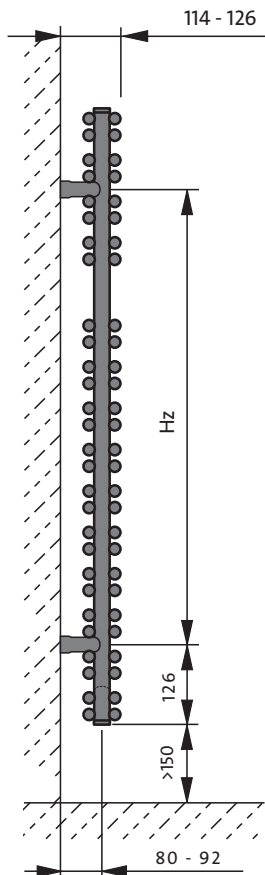

Karta
katalogowa
grzejniki
łazienkowe
Apia (API)

PURMO
POLSKA 2013

Apia

Proste linie podwójnych kolektorów poziomych zapewniają wysoką wydajność cieplną przy zachowaniu kompaktowych wymiarów.

- Materiał : wysokiej jakości profil stalowy
- Czynnik grzewczy : woda
- Podłączenie : 2 otwory z gwintem wewnętrznym 1/2" dla podłączenia środkowego (rozstaw króćców 50 mm) oraz 4 otwory z gwintem wewnętrznym 1/2" do podłączenia skrajnego od dołu
- Ciśnienie robocze : 10 bar
- Temperatura maksymalna : 110 C
- Malowanie : podkładowe metodą anaforezy, końcowe metodą napyłania elektrostatycznego
- Kolory : biały RAL 9016, pozostałe kolory z palety RAL na zamówienie

- Wyposażenie podstawowe : zawieszania o regulowanej odległości od ściany, korki i odpowietrznik 1/2",
- Wyposażenie dodatkowe : wieszak prosty, wieszak okrągły, wieszak ręcznikowy typ V, grzałka elektryczna.

widok z przodu

widok z boku

widok z góry

podłączenie

- H = wysokość
- L = szerokość
- H_z = pionowy rozstaw zawiesznień
- L_z = poziomy rozstaw zawiesznień
- L_p = rozstaw przyłączy

wymiary w mm

API 11 05 M

API 11 06 M

API 18 07 M

API 18 09 M

typ	moc [W] 75/65/20 °C	moc [W] 55/45/20 °C	H [mm]	L [mm]	zawieszania		L _p [mm]	pojemność wodna [dm ³]	masa [kg]	liczba poziomych kolektorów	kod zamówienia
					H _z [mm]	L _z [mm]					
API 11 05 M	780	398	1134	500	882	460	460	7,9	18,2	48	F3VE011005000000
API 11 06 M	938	479	1134	600	882	560	560	9,3	20,7	48	F3VE011006000000
API 11 07 M	1183	604	1134	750	882	710	710	11,2	24,3	48	F3VE011007500000
API 11 09 M	1429	729	1134	900	882	860	860	13,1	28,0	48	F3VE011009000000
API 18 05 M	1243	634	1764	500	1512	460	460	13,1	27,7	72	F3VE018005000000
API 18 06 M	1474	752	1764	600	1512	560	560	14,9	31,9	72	F3VE018006000000
API 18 07 M	1794	915	1764	750	1512	710	710	17,3	38,0	72	F3VE018007500000
API 18 09 M	2127	1085	1764	900	1512	860	860	19,8	44,1	72	F3VE018009000000