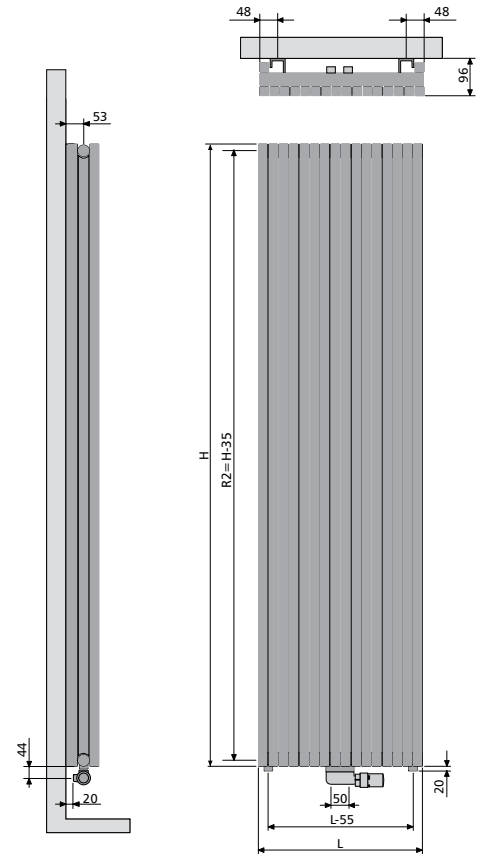

CARRÉ PLUS

26 27

Typ	CPVN-PLUS z pojedynczym rzędem rurek i dodatkowymi rurkami w drugim rzędzie
Rurki	kwadratowe 25 x 25 mm
Kolektory	okrągłe Ø 35 mm
Wykonanie	zgrzewanie oporowe (niewidoczne spoiny), podkład katalforetyczny, farba proszkowa epoksydowo-poliestrowa naścienny
Możliwości montażowe	
Zawiesia	komplet do montażu naściennego – niewidoczne zawiesia
Inne informacje	CARRÉ PLUS szer 295 z wybranym przyłączem 18 i MM ma otwory w punktach 2, 3, 6, 7
Ciśnienie robocze	10 bar
Przyłącza	grzejniki dekoracyjne CARRÉ są produkowane na zamówienie i można je zamawiać z dowolnymi przyłączami 1/2"; CARRÉ PLUS może być przyłączane od dołu, z boku, od góry, po przekątnej; punkty zasilania i powrotu dowolne – zależą od zastosowanych zaworów
na zamówienie zalecane	MM (z wykorzystaniem zaworu kompaktowego)

magazynowe 1MM8 (możliwość wykorzystania MM lub 18)

ZAWORY DO PRZYŁĄCZA MM

		Kolor	Kod produktu	Cena netto PLN
KOMPAKTOWY KĄTOWY Z GŁOWICĄ		biały 9016	118210300009016	664
		chrom	118210300000099	758
		stal nierdzewna	118210300009993	882
Z OSŁONKĄ PROSTĄ		biały 9016	118200100009016	456
		inne kolory	11820010000xxxx	524
GŁOWICA TERMOSTATYCZNA do zaworu z osłonką (M30 x 1,5)		biały 9016	10520012001	156
		chrom	10520013001	206

Złączki zaciskowe do zaworów na str. 119 i 120

GRUPA PROD.: ACC

ZESTAW ZAWORÓW DO PRZYŁĄCZA 18 Z GŁOWICĄ

Zawory 18 przeznaczone są do grzejników o mocy grzewczej poniżej 1300 W dla $\Delta T=10$ (75/65 lub 55/45)

		Kolor	Kod produktu	Cena netto PLN
zestaw lewy		biały 9016	118210100009016	703
		chrom	118210100000099	779
zestaw prawy		biały 9016	118210200009016	703
		chrom	118210200000099	779

Złączki zaciskowe do zaworów na str. 119

GRUPA PROD.: ACC

CARRÉ AKCESORIA CHROMOWANE