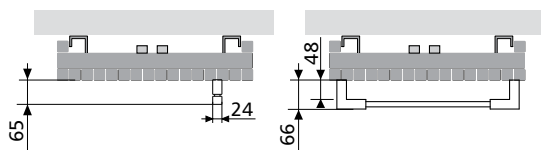

CARRÉ AKCESORIA CHROMOWANE

		Kod produktu	Cena netto PLN
	poręcz szer. 720 mm (może być skrócona)	118320700000099	594
	wieszak	118350000000099	242

CARRÉ PORĘCZ MULTI+

		Kolor	Kod produktu	Cena netto PLN
	prawa	czarny RAL 9005	118373000009005	572
		biały S600	118373000000600	572
		antracyt M301	118373000000301	572
		w kol. grzejnika	11837300000xxxx	658
	lewa	czarny RAL 9005	118373100009005	572
		biały S600	118373100000600	572
		antracyt M301	118373100000301	572
		w kol. grzejnika	11837310000xxxx	658

GRUPA PROD.: LUXE ACC