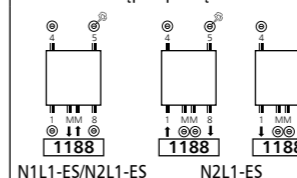

- Typ: N1L1-ES pojedynczy, N2L1-ES podwójny
- Wykonanie: zgrzewanie oporowe (niewidoczne spoiny), podkład anaforetyczny, farba proszkowa epoksydowo-poliestrowa; osłona czołowa z blachy nierdzewnej
- Możliwości montażowe: naścienny
- Zawiesia: konsole montażowe w kolorze antracyt RAL 7016 pełnią funkcję osłon bocznych
- Inne informacje: niedostępny w malowaniu proszkowym; płyta czołowa wykonana z jednego arkusza blachy ze stali nierdzewnej szlifowanej pionowo ziarno 320
- Ciśnienie robocze: 10 bar

Przyłącza: grzejniki dekoracyjne NIVA INOX są produkowane zawsze z tym samym zestawem przyłączy 1/2" i są przyłączane od dołu; model N1L1-ES: zalecane podłączenie MM z wykorzystaniem zaworu kompaktowego (zasilanie z prawej strony); model N2L1-ES: dostępne podłączenie 18 i MM