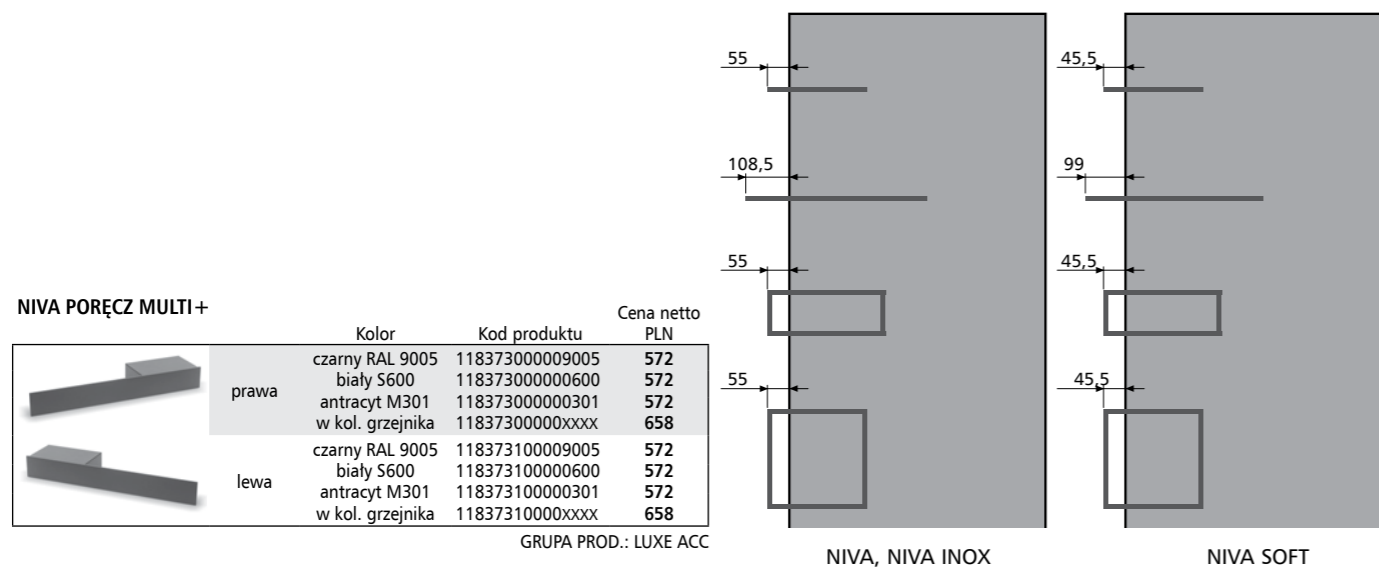

KOD PRODUKTU NA ZAMÓWIENIE							DANE TECHNICZNE						INOX	
							Szerokość L	Wysokość H	75/65/20 (Ø50K) Wat	55/45/20 (Ø30K) Wat	Wykładnik n	Ciężar kg	Pojemność l	Cena netto PLN
N1L1-ES														
Numer typu	Szerokość	Wysokość	Przyłącze	Kolor										
11256	0520	1820	1188	9993	-0000	520	1820	1128	587	1,28	33,7	4,6	4048	
		2020				520	2020	1257	654	1,28	37,1	5,1	4285	
11256	0620	1820	1188	9993	-0000	620	1820	1322	687	1,28	40,0	5,5	4213	
		2020				620	2020	1490	775	1,28	44,0	6,1	4464	
N2L1-ES														
11257	0520	1820	1188	9993	-0000	520	1820	1633	836	1,31	51,7	9,1	6055	
		2020				520	2020	1764	903	1,31	57,2	10,0	6282	
11257	0620	1820	1188	9993	-0000	620	1820	1935	991	1,31	61,1	10,9	6306	
		2020				620	2020	2091	1071	1,31	67,7	12,0	6553	

GRUPA PROD.: STEEL

- Typ: N1L1-ES pojedynczy, N2L1-ES podwójny
- Wykonanie: zgrzewanie oporowe (niewidoczne spoiny), podkład anaforetyczny, farba proszkowa epoksydowo-poliestrowa; osłona czołowa z blachy nierdzewnej
- Możliwości montażowe: naścienny
- Zawiesia: konsole montażowe w kolorze antracyt RAL 7016 pełnią funkcję osłon bocznych
- Inne informacje: niedostępny w malowaniu proszkowym; płyta czołowa wykonana z jednego arkusza blachy ze stali nierdzewnej szlifowanej pionowo ziarno 320
- Ciśnienie robocze: 10 bar

Przyłącza: grzejniki dekoracyjne NIVA INOX są produkowane zawsze z tym samym zestawem przyłączy 1/2" i są przyłączane od dołu; model N1L1-ES: zalecane podłączenie MM z wykorzystaniem zaworu kompaktowego (zasilanie z prawej strony); model N2L1-ES: dostępne podłączenie 18 i MM