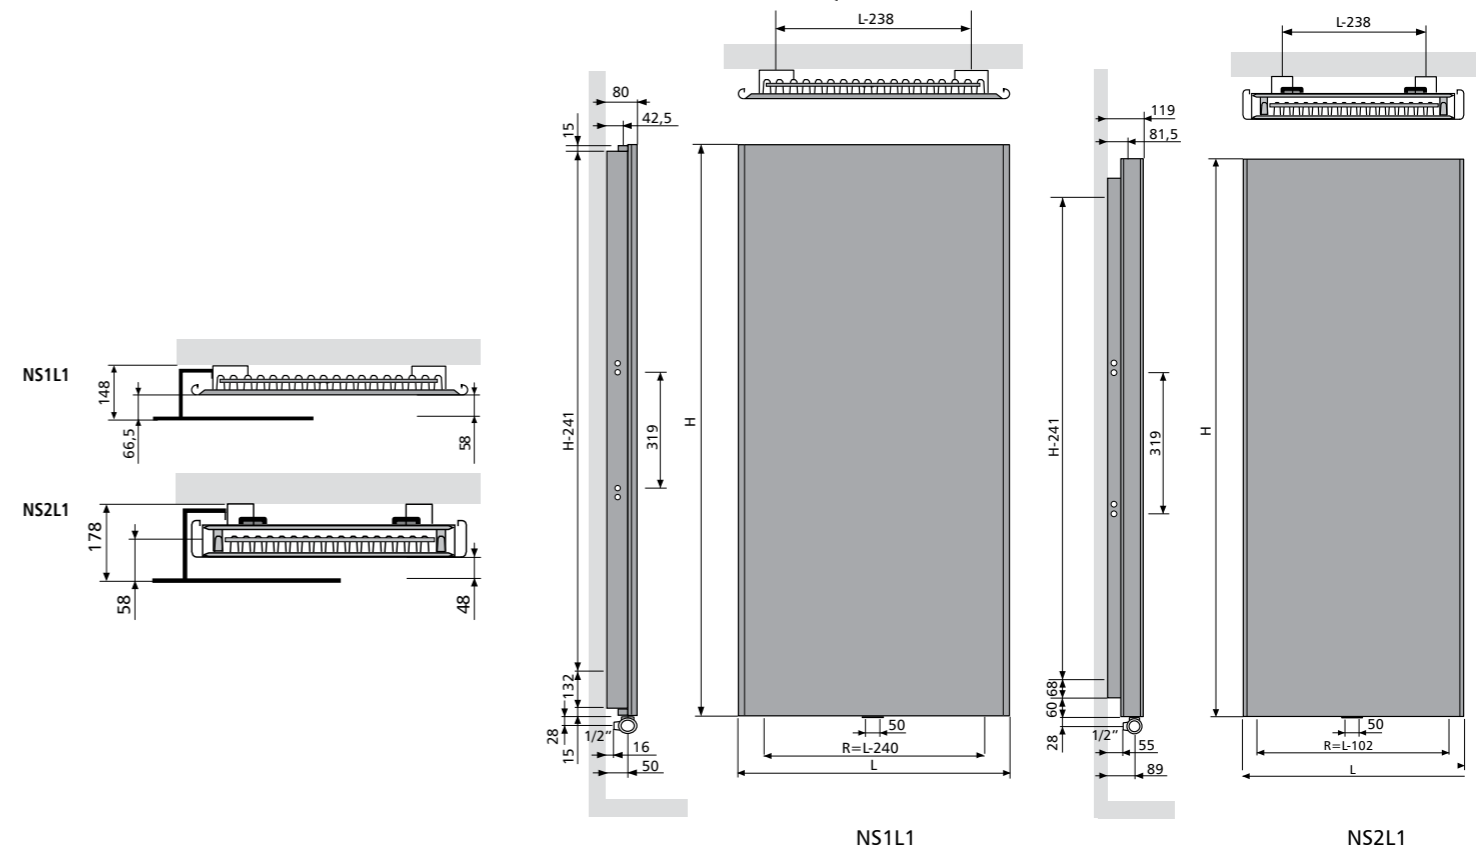

ZESTAW ZAWORÓW DO PRZYŁĄCZA 18 Z GŁOWICĄ

Zawory 18 przeznaczone są do grzejników o mocy grzewczej poniżej 1300 W dla ΔT=10 (75/65 lub 55/45)

	Kolor	Kod produktu	Cena netto PLN
zestaw lewy	biały 9016	118210100009016	703
	chrom	118210100000099	779
zestaw prawy	biały 9016	118210200009016	703
	chrom	118210200000099	779

Złączki zaciskowe do zaworów na str. 103

GRUPA PROD.: ACC