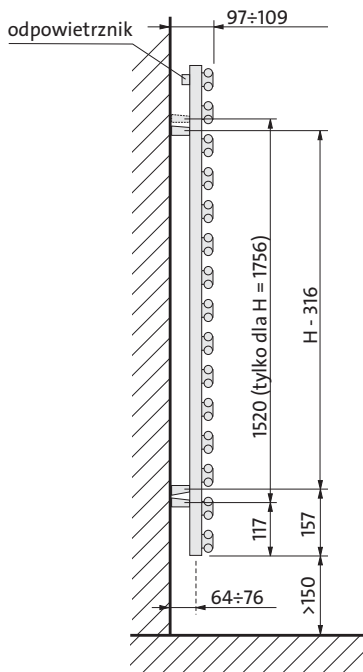

widok z boku

widok z góry

podłączenie

H = wysokość

L = szerokość

wymiary w mm

typ	moc [W] 75/65/20 °C	moc [W] 55/45/20 °C	H [mm]	L [mm]	pojemność wodna [dm³]	masa [kg]	liczba poziomych kolektorów	kod zamówienia (wersja lewostr.)
RAT 08 05	446	228	796	500	3,8	8,8	2 x 10	F4BA008005000310
RAT 08 06	530	270	796	600	4,3	10,0	2 x 10	F4BA008006000310
RAT 08 07	653	333	796	750	5,0	11,9	2 x 10	F4BA008007500310
RAT 12 05	650	332	1196	500	5,9	12,9	2 x 15	F4BA012005000310
RAT 12 06	773	394	1196	600	6,7	14,8	2 x 15	F4BA012006000310
RAT 12 07	955	487	1196	750	8,0	17,6	2 x 15	F4BA012007500310
RAT 18 05	897	458	1756	500	8,0	19,2	2 x 22	F4BA018005000310
RAT 18 06	1081	552	1756	600	9,5	21,8	2 x 22	F4BA018006000310
RAT 18 07	1357	692	1756	750	11,7	25,7	2 x 22	F4BA018007500310

Moc cieplna grzejników (W) wg normy PN-EN 442 dla parametrów 75/65/20 °C i 55/45/20 °C.

Grzejniki Ratea są dostępne w wersji prawej, np. RAT 08 05 (kod zamówienia: F4BA008005000300).