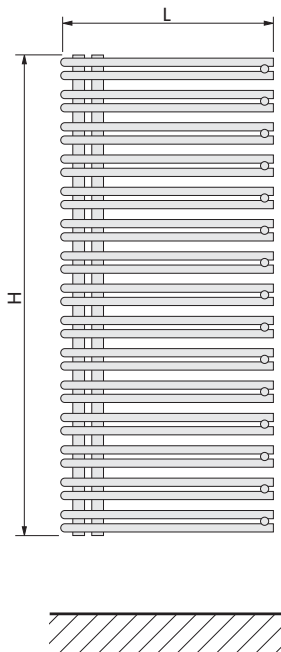

# Ratea

**Prosta a jednocześnie nietypowa konstrukcja grzejnika Ratea powoduje, że model ten jest niezwykle funkcjonalny. Grzejniki dostępne są w wersji prawo i lewostronnej.**

- Materiał : wysokiej jakości profil stalowy
- Czynnik grzewczy : woda
- Podłączenie : 2 otwory z gwintem wewnętrznym ½"
- Ciśnienie robocze : 10 bar
- Temperatura maksymalna : 110 °C
- Malowanie : podkładowe metodą anaforezy, końcowe metodą napyłania elektrostatycznego
- Kolory : biały RAL 9016, pozostałe kolory z palety RAL na zamówienie
- Wyposażenie podstawowe : zawieszania o regulowanej odległości od ściany, odpowietrznik ¼"
- Wyposażenie dodatkowe : wieszak prosty chromowany, wieszak wygięty chromowany, półka szklana, wieszak typ C chromowany, wieszak ręcznikowy okrągły chromowany, grzałka elektryczna

**Uwaga:** grzejniki Ratea dostarczane są standardowo w wersji lewostronnej (jak na zdjęciu poniżej).

## widok z przodu

(wersja lewostronna)

## widok z boku