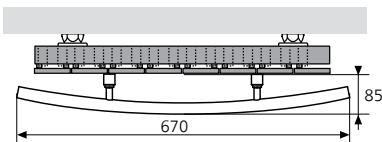

KOD PRODUKTU NA ZAMÓWIENIE						DANE TECHNICZNE					KOLOR STANDARD RAL 9016		KOLORY
						Liczba rurek n	Szerokość L mm	Wysokość H mm	Ciężar kg	Moc grzałki elektrycznej Wat	Cena netto PLN	Kod produktu magazynowy*	Cena netto PLN
V1L1-EL													
Numer typu	Szerokość	Wysokość	Przyłącze	Kolor									
11214	0433	1200	0000	YYYY	-0000	6	433	1200	26,85	750	1910		2197
		6				433	1201	26,85	1000	2244		2581	
11214	0505	1800	0000	YYYY	-0000	7	505	1800	39,05	1250	2585		2973
11214	0578	1800	0000	YYYY	-0000	8	578	1800	50,00	1500	2920	11214-01	3358

Typy	V1L1-EL z pojedynczym rzędem rurek i dodatkowymi lamelami
Rurki	pionowe, płaskie 70 x 10 mm
Kolektory	poziome, kwadratowe 34 x 34 mm
Wykonanie	zgrzewanie odporowe (niewidoczne spoiny); podkład katalforetyczny, lakier epoksydowo-poliestrowy
Możliwości montażowe	naścienny
Inne informacje	grzejnik elektryczny przeznaczony do użycia poza systemem c.o.; fabrycznie wyposażony w grzałkę elektryczną i napełniony specjalnym płynem polepszającym parametry pracy, wymaga zastosowania sterownika
Zawiesia	komplet do montażu naściennego – niewidoczne zawiesia
Przyłącza	brak [0000]