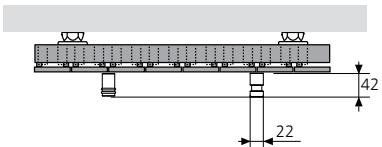

KOD PRODUKTU NA ZAMÓWIENIE						DANE TECHNICZNE					KOLOR STANDARD RAL 9016		KOLORY
						Liczba rurek n	Szerokość L mm	Wysokość H mm	Ciężar kg	Moc grzałki elektrycznej Wat	Cena netto PLN	Kod produktu magazynowy*	Cena netto PLN
V1L1-EL													
Numer typu	Szerokość	Wysokość	Przyłącze	Kolor									
11214	0433	1200	0000	YYYY	-0000	6	433	1200	26,85	750	1910		2197
		6				433	1201	26,85	1000	2244		2581	
11214	0505	1800	0000	YYYY	-0000	7	505	1800	39,05	1250	2585		2973
11214	0578	1800	0000	YYYY	-0000	8	578	1800	50,00	1500	2920	11214-01	3358

GRUPA PROD.: ELECTRICAL

ZESTAWY STEROWNIKÓW DO GRZEJNIKÓW ELEKTRYCZNYCH

montaż dowolnie wybranego zestawu jest niezbędnym warunkiem funkcjonowania grzejnika elektrycznego

Termostat	Kolor SLIDEX	Kod produktu	Cena netto PLN
	typ L	RAL 9016 118400100009016	1683
		RAL 9006 118400100009006	1935

Typy	V1L1-EL z pojedynczym rzędem rurek i dodatkowymi lamelami
Rurki	pionowe, płaskie 70 x 10 mm
Kolektory	poziome, kwadratowe 34 x 34 mm
Wykonanie	zgrzewanie odporowe (niewidoczne spoiny); podkład katalforetyczny, lakier epoksydowo-poliestrowy
Możliwości montażowe	naścienny
Inne informacje	grzejnik elektryczny przeznaczony do użycia poza systemem c.o.; fabrycznie wyposażony w grzałkę elektryczną i napełniony specjalnym płynem polepszającym parametry pracy, wymaga zastosowania sterownika
Zawiesia	komplet do montażu naściennego – niewidoczne zawiesia
Przyłącza	brak [0000]

VIOLA AKCESORIA CHROMOWANE

	Kod produktu	Cena netto PLN
	wieszak z rowkiem 118340000000099	110
	wieszak z o-ringiem 118360000000099	110
	poręcz 670 mm 118322300000099	594

GRUPA PROD.: LUXE ACC