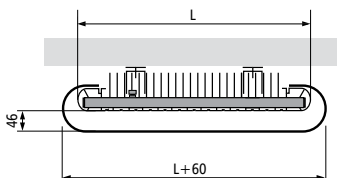

Kod produktu
Cena netto
PLN

11FH55001 163

GRUPA PROD.: ACC

ZAWORY DO PRZYŁĄCZA MM

	P	Z	Kolor	Kod produktu	Cena netto PLN
KOMPAKTOWY KĄTOWY Z GŁOWICĄ			biały 9016	118210300009016	664
			chrom	118210300000099	758
			stal nierdzewna	118210300009993	882
Z OSŁONKĄ PROSTĄ			biały 9016	118200100009016	456
			inne kolory	11820010000xxxx	524
GŁOWICA TERMOSTATYCZNA do zaworu z osłonką (M30 x 1,5)			biały 9016	10520012001	156
			chrom	10520013001	206

Złączki zaciskowe do zaworów na str. 119 i 120

GRUPA PROD.: ACC

PORĘCZ ALU-ZEN

z anodowanego aluminium jest wsuwana na grzejnik i kotwiona na dowolnej wysokości

	Poręcz	Grzejnika	Kod produktu	Cena netto PLN
	435	375	118323400000000	528
	510	450	118323500000000	528
	585	525	118323600000000	528
	660	600	118323700000000	528

wysokość 50 mm
grubość 4 mm

GRUPA PROD.: LUXE ACC