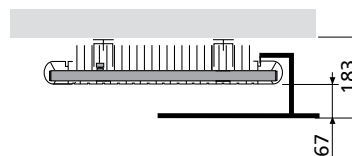

GRUPA PROD.: ALU

ALU ZEN PORĘCZ MULTI+

	Kolor	Kod produktu	Cena netto PLN
	czarny RAL 9005	118373000009005	572
	biały S600	118373000006000	572
	antracyt M301	118373000000301	572
	w kol. grzejnika	11837300000xxxx	658
	czarny RAL 9005	118373100009005	572
	biały S600	118373100006000	572
	antracyt M301	118373100000301	572
	w kol. grzejnika	11837310000xxxx	658

GRUPA PROD.: LUXE ACC

AKCESORIA ALU ZEN

	Kolor	Szerokość	Kod produktu	Cena netto PLN
PORĘCZ 240				
	biały S600	240	118370000006000	440
	czarny RAL 9005	240	118370000009005	440
	antracyt M301	240	118370000000301	440
PORĘCZ 440				
	biały S600	440	118370100006000	440
	czarny RAL 9005	440	118370100009005	440
	antracyt M301	440	118370100000301	440
PORĘCZ 286 x 110				
	biały S600	286 x 110	118370200006000	528
	czarny RAL 9005	286 x 110	118370200009005	528
	antracyt M301	286 x 110	118370200000301	528
PORĘCZ 240 x 240				
	biały S600	240 x 240	118370300006000	528
	czarny RAL 9005	240 x 240	118370300009005	528
	antracyt M301	240 x 240	118370300000301	528

GRUPA PROD.: LUXE ACC