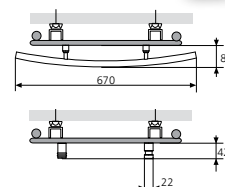

KOD PRODUKTU NA ZAMÓWIENIE

HF-EL

KOD PRODUKTU NA ZAMÓWIENIE						DANE TECHNICZNE					KOLOR STANDARD RAL 9016		KOLORY
Numer typu	Szerokość	Wysokość	Przyłącze	Kolor		Liczba rurek n	Szerokość L mm	Wysokość H mm	Ciężar kg	Moc grzałki elektrycznej Wat	Cena netto PLN	Kod produktu magazynowy*	Cena netto PLN
11173	0500	1205	0000	YYYY	-0000	18	500	1205	22,2	750	2725		3134
		27				500	1805	32,0	1000	3437		3953	
11173	0600	1805	0000	YYYY	-0000	27	600	1805	38,5	1250	4264	11173-01	4904
11173	0700	1925	0000	YYYY	-0000	29	700	1925	46,7	1500	4775		5491

GRUPA PROD.: ELECTRICAL

ZESTAWY STEROWNIKÓW DO GRZEJNIKÓW ELEKTRYCZNYCH

montaż dowolnie wybranego zestawu jest niezbędnym warunkiem funkcjonowania grzejnika elektrycznego

Termostat	Kolor SLIDEX	Kod produktu	Cena netto PLN	
RAL 9016	typ L	RAL 9016	118400100009016	1683
RAL 9006		RAL 9006	118400100009006	1935

Typy	HF-EL drabinka prosta
Rurki	poziome, płaskie 57,5 x 10 mm
Kolektory	pionowe, okrągłe Ø 35 mm
Wykonanie	zgrzewanie oporowe (niewidoczne spoiny); podkład kataforetyczny, lakier epoksydowo-poliestrowy
Możliwości montażowe	naścienny
Inne informacje	grzejnik elektryczny przeznaczony do użycia poza systemem c.o.; fabrycznie wyposażony w grzałkę elektryczną i napełniony specjalnym płynem polepszającym parametry pracy, wymaga zastosowania sterownika
Zawiesia	komplet do montażu naściennego – niewidoczne zawiesia
Przyłącza	brak [0000]