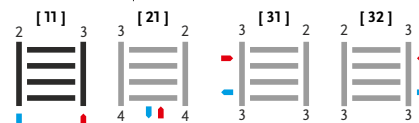

Typ:	AB - grzejnik pionowy prosty z półkami
Materiał:	stal niskowęglowa, niestopowa
Konstrukcja:	rury $\varnothing$ 20 kolektor profil D 40 x 30
Ciśnienie robocze:	do 1,0 MPa
Temperatura pracy:	do 95°C
Wyposażenie standardowe:	korek standard $\frac{1}{2}$"; odpowietrznik standard $\frac{1}{2}$"; zawieszenie grzejnikowe Z13
Wykończenie powierzchni:	Standardowo kolor biały [01]
Kolor z palety GORGIEL:	dopłata według cennika
Przyłącza:	$\frac{1}{2}$" Gw

Podłączenia:
STANDARD [11]
OPCJA [21] [31][32]
- dopłata do podłączenia [21]
- podłączenie [31][32] z oznaczeniem - B -
pozostałe modele na indywidualne zapytanie

2 - odpowietrznik (1/2")
3 - korek (1/2")
4 - standardowo montowany korek 1/2", możliwe zamontowanie grzałki elektrycznej

■ - zasilanie
■ - powrót

Baron	H [mm]	W [mm]	D [mm]	C [mm]	BC [mm]	M [mm]	n	55/45/20°C [W]	75/65/20°C [W]	INDEKS	Ilości paletowe
AB 62/40	620	400	165	350	--	50	1,2730	126	242	1011125040 1101	38 szt.
AB 62/40B	620	400	165	350	500	--	1,2730	126	242	1011125110 3101	38 szt.
AB 94/40	940	400	165	350	840	50	1,2738	190	365	1011125050 1101	38 szt.
AB 118/40	1180	400	165	350	1080	50	1,2599	240	456	1011125060 1101	38 szt.
AB 62/50	620	500	165	450	--	50	1,2681	157	301	1011121050 1101	30 szt.
AB 62/50B	620	500	165	450	500	--	1,2681	157	301	1011121510 3101	30 szt.
AB 74/50	740	500	165	450	640	50	1,2702	187	358	1011121055 1101	30 szt.
AB 94/50	940	500	165	450	840	50	1,2733	240	460	1011121060 1101	30 szt.
AB 118/50	1180	500	165	450	1080	50	1,2645	304	580	1011121070 1101	30 szt.
AB 134/50	1340	500	165	450	1240	50	1,2529	350	663	1011121080 1101	30 szt.
AB 150/50	1500	500	165	450	1400	50	1,2598	378	720	1011121085 1101	17 szt.
AB 94/60	940	600	165	550	840	50	1,2657	284	543	1011121025 1101	17 szt.
AB 118/60	1180	600	165	550	1080	50	1,2605	357	680	1011121027 1101	17 szt.
AB 134/60	1340	600	165	550	1240	50	1,2595	412	784	1011121030 1101	17 szt.
AB 150/60	1500	600	165	550	1400	50	1,2582	453	862	1011121032 1101	17 szt.
AB 170/60	1700	600	165	550	1600	50	1,2522	510	966	1011121035 1101	17 szt.

„n” Grzejnik dostępny z magazynu w kolorze standardowym