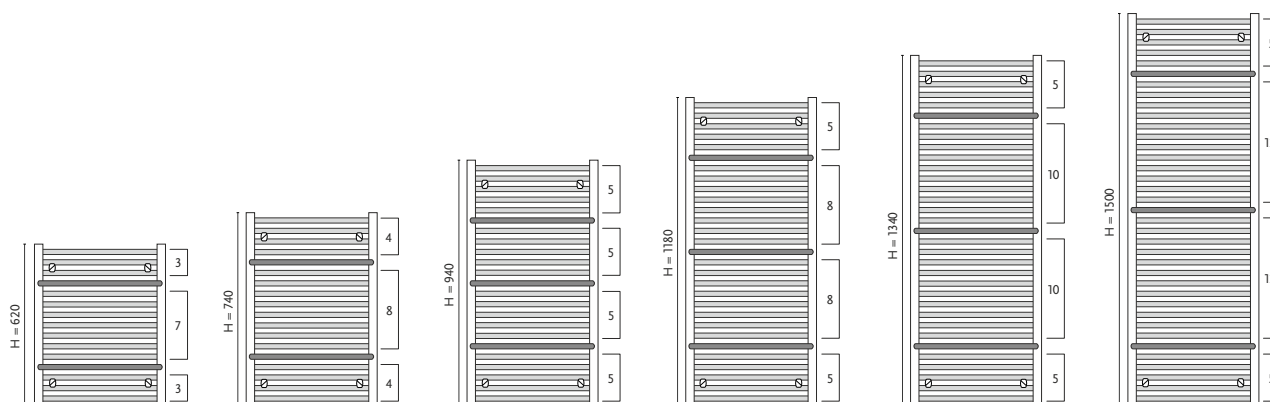

Baron | AB

Typ:	AB - grzejnik pionowy prosty z półkami
Materiał:	stal niskowęglowa, niestopowa
Konstrukcja:	rury \varnothing 20 kolektor profil D 40 x 30
Ciśnienie robocze:	do 1,0 MPa
Temperatura pracy:	do 95°C
Wyposażenie standardowe:	korek standard $\frac{1}{2}$ "; odpowietrznik standard $\frac{1}{2}$ "; zawieszenie grzejnikowe Z13
Wykończenie powierzchni:	Standardowo kolor biały [01]
Kolor z palety GORGIEL:	dopłata według cennika
Przyłącza:	$\frac{1}{2}$ " Gw

Podłączenia:
 STANDARD [11]
 OPCJA [21] [31][32]
 - dopłata do podłączenia [21]
 - podłączenie [31][32] z oznaczeniem - B -
 pozostałe modele na indywidualne zapytanie

2 - odpowietrznik (1/2")
 3 - korek (1/2")
 4 - standardowo montowany korek 1/2", możliwe zamontowanie grzałki elektrycznej

„n” Grzejnik dostępny z magazynu w kolorze standardowym

H [mm] - wysokość [mm] W [mm] - szerokość [mm] D [mm] - głębokość [mm] C - rozstaw podłączenia [mm] n - eksponent
 BC - rozstaw podłączenia bocznego [mm] M - rozstaw podłączenia [mm]
 n - eksponent 55/45/20°C | 75/65/20°C - wydajność cieplna przy podanych parametrach [W]