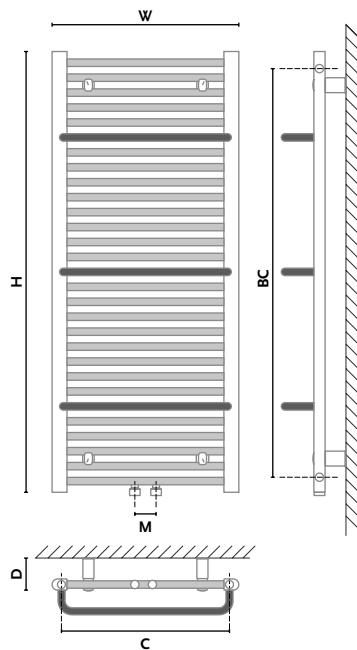

Baron | AB

Typ:	AB - grzejnik pionowy prosty z półkami
Materiał:	stal niskowęglowa, niestopowa
Konstrukcja:	rury \varnothing 20 kolektor profil D 40 x 30
Ciśnienie robocze:	do 1,0 MPa
Temperatura pracy:	do 95°C
Wyposażenie standardowe:	korek standard $\frac{1}{2}$ "; odpowietrznik standard $\frac{1}{2}$ "; zawieszenie grzejnikowe Z13
Wykończenie powierzchni:	Standardowo kolor biały [01]
Kolor z palety GORGIEL:	dopłata według cennika
Przyłącza:	$\frac{1}{2}$ " Gw

Podłączenia:
 STANDARD [11]
 OPCJA [21] [31][32]
 - dopłata do podłączenia [21]
 - podłączenie [31][32] z oznaczeniem - B -
 pozostałe modele na indywidualne zapytanie

2 - odpowietrznik (1/2")
 3 - korek (1/2")
 4 - standardowo montowany korek 1/2", możliwe zamontowanie grzałki elektrycznej

„n” Grzejnik dostępny z magazynu w kolorze standardowym

H [mm] - wysokość [mm] W [mm] - szerokość [mm] D [mm] - głębokość [mm] C - rozstaw podłączenia [mm] n - eksponent
 BC - rozstaw podłączenia bocznego [mm] M - rozstaw podłączenia [mm]
 n - eksponent 55/45/20°C | 75/65/20°C - wydajność cieplna przy podanych parametrach [W]