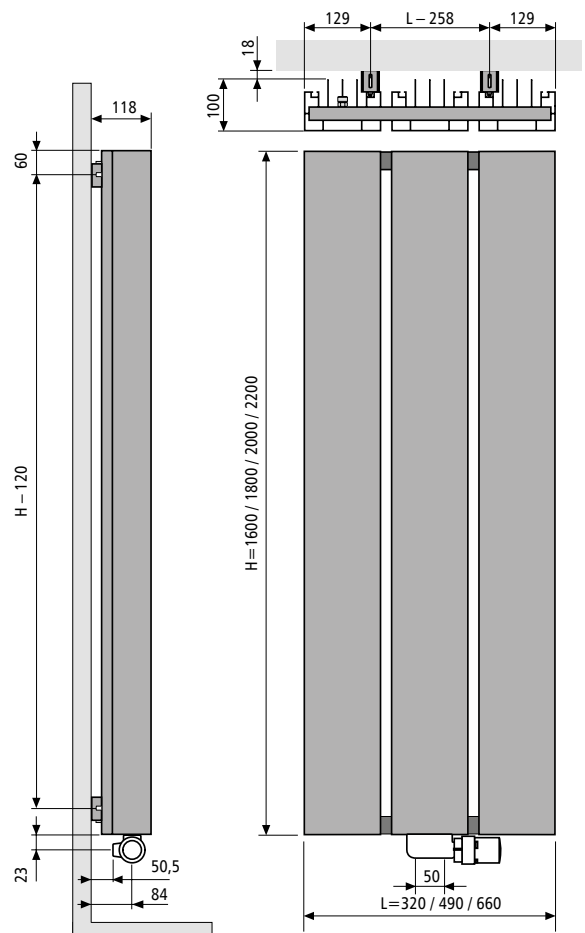

BEAMS

KOLORY: wg palety na str. 129
z wyłączeniem kolorów
GLOSS WHITE i JET BLACK

* Dotyczy grzejników magazynowanych w zakładzie produkcyjnym w Belgii, których tryb realizacji jest określony na str. 2

KOD PRODUKTU NA ZAMÓWIENIE						DANE TECHNICZNE						KOLOR STANDARD BIAŁY S600		KOLORY		
Numer typu	Szerokość	Wysokość	Przyłącze	Kolor		Liczba profili n	Szerokość L mm	Wysokość H mm	75/65/20 (Ø50K) Wat	55/45/20 (Ø30K) Wat	Wykładnik n	Ciężar kg	Pojemność l	Cena netto PLN	Kod produktu magazynowy*	Cena netto PLN
11258	0320	1600	0066	YYYY	-0000	2	320	1600	1127	583	1,29	15,5	1,0	2300	11258-04	2645
		1800				2	320	1800	1237	643	1,28	17,3	1,2	2439	11258-01	2805
		2000				2	320	2000	1348	701	1,28	19,1	1,2	2508	11258-05	2884
		2200				2	320	2200	1459	755	1,29	20,9	1,3	2666		3066
11258	0490	1600	0066	YYYY	-0000	3	490	1600	1658	867	1,27	23,2	1,5	3356	11258-06	3859
		1800				3	490	1800	1821	947	1,28	25,9	1,6	3560	11258-02	4094
		2000				3	490	2000	1983	1026	1,29	28,6	1,8	3662	11258-03	4211
		2200				3	490	2200	2147	1111	1,29	31,3	2,0	3911		4498
11258	0660	1600	0066	YYYY	-0000	4	660	1600	2172	1147	1,25	30,9	2,1	4300		4945
		1800				4	660	1800	2385	1247	1,27	34,5	2,2	4582	11258-07	5269
		2000				4	660	2000	2598	1337	1,30	38,1	2,4	4717	11258-08	5425
		2200				4	660	2200	2812	1455	1,29	41,6	2,7	5050		5808

11FH55001

163

GRUPA PROD.: ACC

ZAWORY DO PRZYŁĄCZA MM

		Kolor	Kod produktu	Cena netto PLN
KOMPAKTOWY KĄTOWY Z GŁOWICĄ	P Z	biały 9016	118210300009016	664
		chrom	118210300000099	758
		stal nierdzewna	118210300009993	882
Z OSŁONKĄ PROSTĄ		biały 9016	118200100009016	456
		inne kolory	11820010000xxxx	524
GŁOWICA TERMOSTATYCZNA do zaworu z osłonką (M30 x 1,5)		biały 9016	10520012001	156
		chrom	10520013001	206

Złączki zaciskowe do zaworów na str. 119 i 120

GRUPA PROD.: ACC

DOBRY DESIGN 2014

reddot design award winner 2014