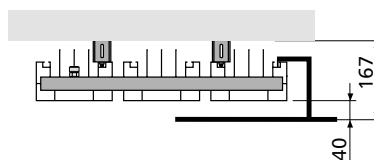

GRUPA PROD.: ALU

BEAMS PORĘCZ MULTI+

	Kolor	Kod produktu	Cena netto PLN
	czarny RAL 9005	118373000009005	572
	biały S600	118373000006000	572
	antracyt M301	118373000000301	572
	w kol. grzejnika	11837300000xxxx	658
	czarny RAL 9005	118373100009005	572
	biały S600	118373100006000	572
	antracyt M301	118373100000301	572
	w kol. grzejnika	11837310000xxxx	658

GRUPA PROD.: LUXE ACC

AKCESORIA BEAMS

PORĘCZ 240	Kolor	Szerokość	Kod produktu	Cena netto PLN
	biały S600	240	118370000006000	440
	czarny RAL 9005	240	118370000009005	440
	antracyt M301	240	118370000000301	440

PORĘCZ 440	Kolor	Szerokość	Kod produktu	Cena netto PLN
	biały S600	440	118370100006000	440
	czarny RAL 9005	440	118370100009005	440
	antracyt M301	440	118370100000301	440

PORĘCZ 286 x 110	Kolor	Szerokość	Kod produktu	Cena netto PLN
	biały S600	286 x 110	118370200006000	528
	czarny RAL 9005	286 x 110	118370200009005	528
	antracyt M301	286 x 110	118370200000301	528

PORĘCZ 240 x 240	Kolor	Szerokość	Kod produktu	Cena netto PLN
	biały S600	240 x 240	118370300006000	528
	czarny RAL 9005	240 x 240	118370300009005	528
	antracyt M301	240 x 240	118370300000301	528

GRUPA PROD.: LUXE ACC