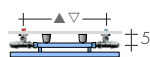

DIMENSIONS

Widths: 48/56/64/104/144 cm

Heights: 68/104/144/184/224 cm

Depths: 6 cm

Depth from wall: 10 cm

TECHNICAL DATA page 36

CROSS-RV 68-104

CROSS-RV 68-144

CROSS-RV 104-..

CROSS-RV 144-..

CROSS-RV 184-..

CROSS-RV 224-64

MODEL	HL cm	white sablé standard €	Δt 50 K watt	▲ ▼ t.c. •cm	Height H cm	Width L cm	Weight M Kg	Volume V dm ³	MIXED VERSION E.H.E cl.II with sleeve W €	
CROSS-RV	68-104	838,90	611	68	68	104	12,1	7,3	650	109,90
CROSS-RV	68-144	984,40	789	107	68	144	19,4	11,7	800	113,90
CROSS-RV	104-48	755,90	509	37	104	48	10,4	6,3	500	108,00
CROSS-RV	104-56	780,30	560	45	104	56	11,4	6,9	500	108,00
CROSS-RV	144-48	966,20	729	37	144	48	14,5	8,8	800	113,90
CROSS-RV	144-56	996,80	797	45	144	56	15,9	9,6	800	113,90
CROSS-RV	184-48	1177,80	923	37	184	48	19,4	11,7	900	117,00
CROSS-RV	184-56	1214,50	1005	45	184	56	21,1	12,8	900	117,00
CROSS-RV	184-64	1246,30	1071	45	184	64	22,5	13,6	1200	124,00
CROSS-RV	224-64	1314,50	1293	45	224	64	28,1	16,9	1200	124,00