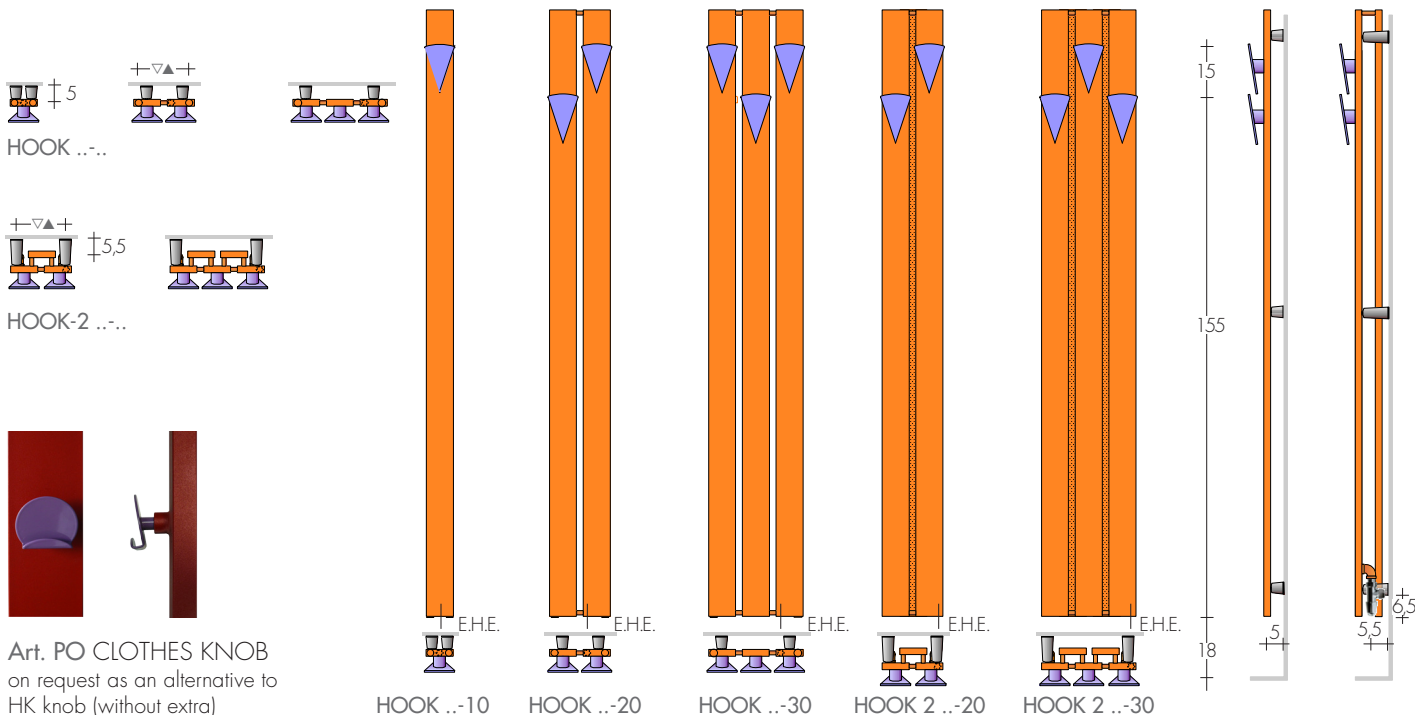

also heat the bathroom. The electric versions are available in many different dimensions, starting from minimum 250W

DIMENSIONS

Width: 9 / 19,5 / 30 cm

Height: 180 / 210 cm

Depth: 6/10 cm

Depth from wall: 10/14 cm

Art. PO CLOTHES KNOB
on request as an alternative to HK knob (without extra)

HOOK ...-10

HOOK ...-20

HOOK ...-30

HOOK 2 ...-20

HOOK 2 ...-30

MODEL	HL cm	white sablé standard €	EN 442 Δt 50 K watt	▲ ▼ t.c. cm	Height H cm	Width L cm	Depth p cm	Weight M Kg	Volume V dm ³	MIXED VERSION class II E.H.E. with sleeve	
										W	€
HOOK	180-10	452,30	197	5,5	180	9	6	4,1	2,4	250	104,20
HOOK	180-20	636,80	378	15	180	19	6	8,2	4,7	400	106,20
HOOK	180-30	812,30	543	25	180	29	6	12,3	7,1	500	108,00
HOOK	210-10	471,10	230	5,5	210	9	6	4,8	2,7	250	104,20
HOOK	210-20	655,60	441	15	210	19	6	9,5	5,5	400	106,20
HOOK	210-30	832,20	632	25	210	29	6	14,3	8,2	650	109,90
HOOK-2	180-20	781,50	511	•15	180	19	10	12,3	7,1	500	108,00
HOOK-2	210-20	801,40	595	•15	210	19	10	14,3	8,2	650	109,90
HOOK-2	180-30	929,90	650	•25	180	29	10	20,4	11,8	650	109,90
HOOK-2	210-30	949,80	850	•25	210	29	10	23,8	13,7	900	117,00