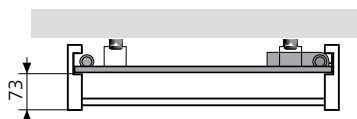

GRUPA PROD.: ELECTRICAL

ZESTAWY STEROWNIKÓW DO GRZEJNIKÓW ELEKTRYCZNYCH

montaż dowolnie wybranego zestawu jest niezbędnym warunkiem funkcjonowania grzejnika elektrycznego

Termostat	Kolor SLIDEX	Kod produktu	Cena netto PLN	
RAL 9016 	typ L	RAL 9016	118400100009016	1683
RAL 9006 		RAL 9006	118400100009006	1935

Typ	N1L1-EL pojedynczy
Wykonanie	zgrzewanie oporowe (niewidoczne spoiny); podkład katalforetyczny, farba proszkowa epoksydowo-poliestrowa
Możliwości montażowe	naścienny
Inne informacje	plyta czołowa wykonana z jednego arkusza blachy; grzejnik elektryczny przeznaczony do użycia poza systemem c.o.; fabrycznie wyposażony w grzałkę elektryczną i napełniony specjalnym płynem polepszającym parametry pracy, wymaga zastosowania sterownika
Zawiesia	komplet do montażu naściennego – niewidoczne zawiesia, osłony boczne w kolorze RAL 7016 ciemny antracyt
Przyłącza	brak [0000]

NIVA PORĘCZ MULTI+

	Kolor	Kod produktu	Cena netto PLN
	czarny RAL 9005	118373000009005	572
	biały S600	118373000006000	572
	antracyt M301	11837300000301	572
	w kol. grzejnika	11837300000xxxx	658
	czarny RAL 9005	118373100009005	572
	biały S600	118373100006000	572
	antracyt M301	11837310000301	572
	w kol. grzejnika	11837310000xxxx	658

GRUPA PROD.: LUXE ACC

PORĘCZ NIVA EL

	Szerokość	Kod produktu	Cena netto
	540	118324800000099	594
	640	118324200000099	594
	740	118324900000099	594

GRUPA PROD.: LUXE ACC