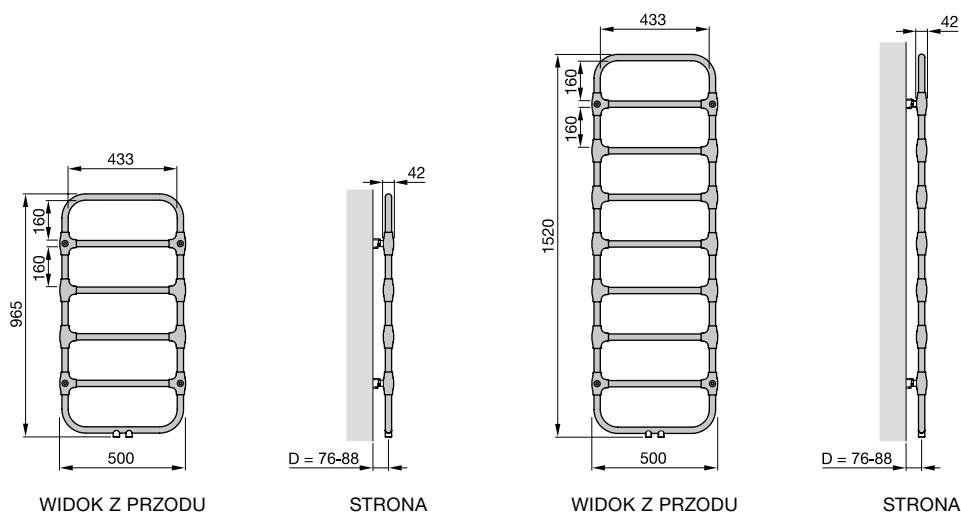

Przeгляд modeli

D = Wymiar ściany do środka przyłącza

Wymiary podane w mm

Zasilanie wodne

Wersja chromowana

Model	H	L	Moc cieplna			
			75/65/20 °C ¹⁾	70/55/24 °C	55/45/24 °C	55/45/20 °C
	mm	mm	W	W	W	W
NOB-100-050	965	500	185	132	80	96.2
NOB-150-050	1520	500	288	205	123	148

H = wysokość, L = długość

1) Normatywna moc cieplna wg PN-EN 442

Zehnder Nobis

Warianty produktu i przyłączy

Wersja z zasilaniem wodnym z głowicą termostatyczną Zehnder i chromowana komfortowa armatura Zehnder.