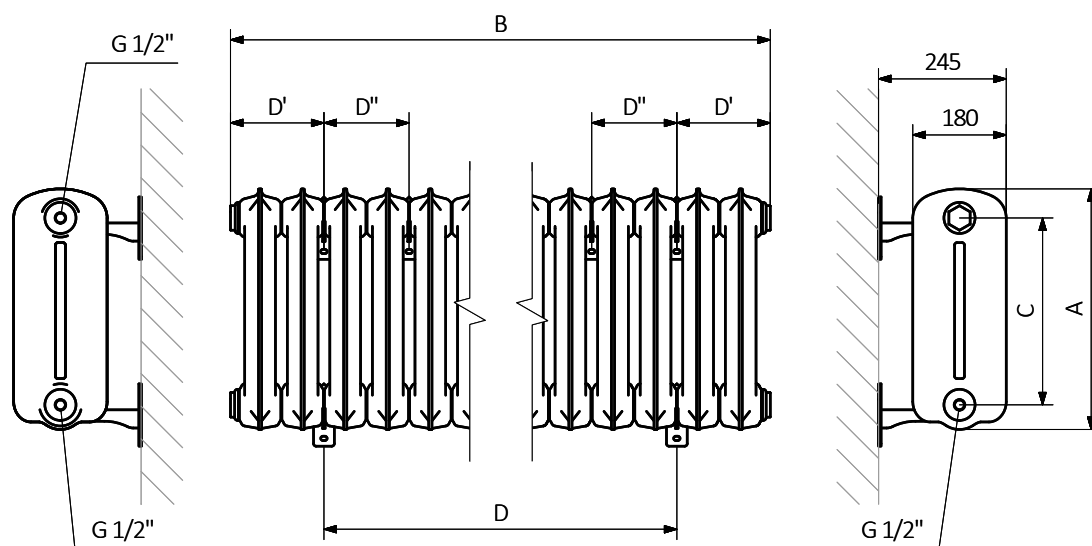

# Plain wersja 460 wisząca

Podłączenia:

Dostępne rozmiary:

Dane techniczne:

Ciśnienie robocze: 1,0 MPa. Maksymalna temperatura pracy: 95°C.

A ↓	B ↔	C [mm]	D [mm]	D' [mm]	D'' [mm]	75/65/20°C [W]	55/45/20°C [W]	 [dm³]	 [kg]
460	80	360	-	-	-	86	46	2,13	7,3
460	278	360	82	98	-	259	137	6,38	23,0
460	360	360	-	98	-	345	183	8,50	30,3
460	442	360	246	98	-	432	228	10,63	37,6
460	524	360	-	98	-	518	274	12,75	44,9
460	606	360	246	180	-	604	320	14,88	52,2
460	688	360	328	180	-	690	365	17,01	59,5
460	770	360	410	180	-	777	411	19,13	66,8
460	852	360	492	180	-	863	457	21,26	74,1
460	934	360	574	180	-	949	503	23,38	81,4
460	1016	360	656	180	-	1036	548	25,51	88,7
460	1098	360	738	180	246	1122	594	27,63	96,0
460	1180	360	820	180	246	1208	640	29,76	103,3
460	1262	360	738	262	246	1295	685	31,89	110,6
460	1344	360	820	262	246	1381	731	34,01	117,9
460	1426	360	902	262	246	1467	777	36,14	125,2

# Plain wersja 460 wisząca

A – wysokość B – szerokość C – rozstaw połączeń D – rozstaw konsol w poziomie