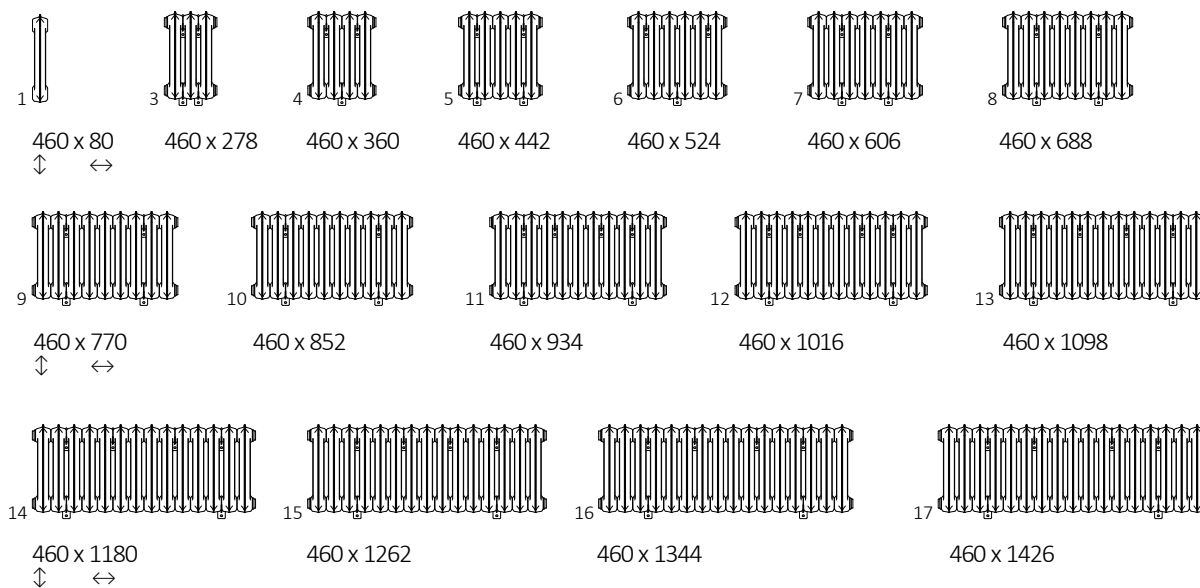

# Plain wersja 460 wisząca

Plain 460 x 688

*kolor:* Flat Black

# Plain wersja 460 wisząca

Podłączenia:

Dostępne rozmiary:

Dane techniczne:

Ciśnienie robocze: 1,0 MPa. Maksymalna temperatura pracy: 95°C.

A ↓	B ↔	C [mm]	D [mm]	D' [mm]	D'' [mm]	75/65/20°C [W]	55/45/20°C [W]	 [dm³]	 [kg]
460	80	360	-	-	-	86	46	2,13	7,3
460	278	360	82	98	-	259	137	6,38	23,0
460	360	360	-	98	-	345	183	8,50	30,3
460	442	360	246	98	-	432	228	10,63	37,6
460	524	360	-	98	-	518	274	12,75	44,9
460	606	360	246	180	-	604	320	14,88	52,2
460	688	360	328	180	-	690	365	17,01	59,5
460	770	360	410	180	-	777	411	19,13	66,8
460	852	360	492	180	-	863	457	21,26	74,1
460	934	360	574	180	-	949	503	23,38	81,4
460	1016	360	656	180	-	1036	548	25,51	88,7
460	1098	360	738	180	246	1122	594	27,63	96,0
460	1180	360	820	180	246	1208	640	29,76	103,3
460	1262	360	738	262	246	1295	685	31,89	110,6
460	1344	360	820	262	246	1381	731	34,01	117,9
460	1426	360	902	262	246	1467	777	36,14	125,2

# Plain wersja 460 wisząca

A – wysokość B – szerokość C – rozstaw połączeń D – rozstaw konsol w poziomie