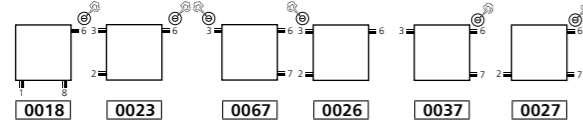

PRIMULA

- Typy**
P1 wysokość 70 mm
P2 wysokość 140 mm
P3 wysokość 210 mm
P4 wysokość 280 mm
- Rurki**
płaskie 70 x 10 mm, pomiędzy rurkami konwektor stalowy
- Kolektory**
prostopadłościennie
- Wykonanie**
spawany elektrycznie, szlifowany (niewidoczne spoiny), podkład anaforetyczny, farba proszkowa epoksydowo-poliestrowa
- Możliwości montażowe**
poziomy, wolnostojący; niektóre wielkości mogą być montowane na ścianie
- Zawiesia**
zamawiane odrębnie: nóżki kolumnowe lub teleskopowe, zawiesia naścienne (wszystkie elementy w kolorze grzejnika)
- Inne informacje**
kratka dekoracyjna w standardzie
- Ciśnienie robocze**
4 bar (możliwe zamówienie wersji do ciśnienia 10 bar za dopłatą)

Przyłącza
grzejniki dekoracyjne PRIMULA są produkowane na zamówienie i można je zamawiać z dowolnymi przyłączami 1/2", PRIMULA może być przyłączana od dołu, z boku, po przekątnej; punkty zasilania i powrotu dowolne – zależą od zastosowanych zaworów 18, 23, 67, 26, 37, 27;
na zamówienie
na życzenie możliwe również: 28, 11, 88, 22, 77, 13, 68; kod[00xx]
zalecane
18 (przy zastosowaniu nóżek kolumnowych umożliwia całkowite ukrycie przyłączy)