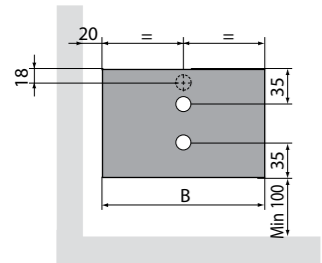

PRIMULA

- **Typy**
  P1 wysokość 70 mm
  P2 wysokość 140 mm
  P3 wysokość 210 mm
  P4 wysokość 280 mm
- **Rurki**
  płaskie 70 x 10 mm, pomiędzy rurkami konwektor stalowy
- **Kolektory**
  prostopadłościennie
- **Wykonanie**
  spawany elektrycznie, szlifowany (niewidoczne spoiny), podkład anaforetyczny, farba proszkowa epoksydowo-poliestrowa
- **Możliwości montażowe**
  poziomy, wolnostojący; niektóre wielkości mogą być montowane na ścianie
- **Zawiesia**
  zamawiane odrębnie: nóżki kolumnowe lub teleskopowe, zawiesia naścienne (wszystkie elementy w kolorze grzejnika)
- **Inne informacje**
  kratka dekoracyjna w standardzie
- **Ciśnienie robocze**
  4 bar (możliwe zamówienie wersji do ciśnienia 10 bar za dopłatą)

Przyłącza
grzejniki dekoracyjne PRIMULA są produkowane na zamówienie i można je zamawiać z dowolnymi przyłączami 1/2", PRIMULA może być przyłączana od dołu, z boku, po przekątnej; punkty zasilania i powrotu dowolne – zależą od zastosowanych zaworów 18, 23, 67, 26, 37, 27;
na zamówienie
na życzenie możliwe również: 28, 11, 88, 22, 77, 13, 68; kod[00xx]
zalecane
18 (przy zastosowaniu nóżek kolumnowych umożliwia całkowite ukrycie przyłączy)

przyłącze uniwersalne / magazynowe
może być wykorzystane do przyłącza dwustronnego: 18, 26, 37 lub jednostronnego: 23, 67 po wkręceniu w króciec zasilający plastikowej tulei kierującej (na wyposażeniu)

Przyłącze uniwersalne: 6x1/2"
dla P1: 3x 1/2" i 1x1/8" dla odpowietrznika

Przyłącze 23

Przyłącze 22, 77

Przyłącze 18

Przyłącze 11, 88

Odległości do ściany przy montażu na zawieszach ściennych

Przyłącze 11, 88, 22, 77 niemożliwe dla P1/80, P2/80, P3/80, P4/80
Przyłącze 23, 67 niemożliwe dla P1

P1/P2/P3/P4	B	S	S1
80	80	-	60
130	130	70	85
180	180	120	110
230	230	170	135
280	280	220	160

KOLORY: wg palety na str. 113 z wyłączeniem koloru GLOSS WHITE