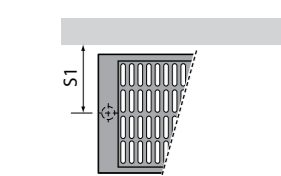

Przyłącze uniwersalne: 6x1/2"
dla P1: 3x 1/2" i 1x1/8" dla odpowietrznika

Przyłącze 23

Przyłącze 22, 77

Przyłącze 18

Przyłącze 11, 88

Odległości do ściany przy montażu na zawieszach ściennych

Przyłącze 11, 88, 22, 77 niemożliwe dla P1/80, P2/80, P3/80, P4/80
Przyłącze 23, 67 niemożliwe dla P1

P1/P2/P3/P4	B	S	S1
80	80	-	60
130	130	70	85
180	180	120	110
230	230	170	135
280	280	220	160

KOLORY: wg palety na str. 113 z wyłączeniem koloru GLOSS WHITE

Ceny podane w tabelach dotyczą koloru standardowego BIAŁY RAL 9016; KOLORY +15%