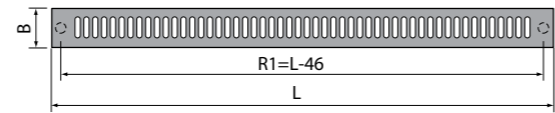

PRIMULA

- Typy**
P1 wysokość 70 mm
P2 wysokość 140 mm
P3 wysokość 210 mm
P4 wysokość 280 mm
- Rurki**
płaskie 70 x 10 mm, pomiędzy rurkami konwektor stalowy
- Kolektory**
prostopadłościennie
- Wykonanie**
spawany elektrycznie, szlifowany (niewidoczne spoiny), podkład anaforetyczny, farba proszkowa epoksydowo-poliestrowa
- Możliwości montażowe**
poziomy, wolnostojący; niektóre wielkości mogą być montowane na ścianie
- Zawiesia**
zamawiane odrębnie: nóżki kolumnowe lub teleskopowe, zawiesia naścienne (wszystkie elementy w kolorze grzejnika)
- Inne informacje**
kratka dekoracyjna w standardzie
- Ciśnienie robocze**
4 bar (możliwe zamówienie wersji do ciśnienia 10 bar za dopłatą)

Przyłącza
grzejniki dekoracyjne PRIMULA są produkowane na zamówienie i można je zamawiać z dowolnymi przyłączami 1/2", PRIMULA może być przyłączana od dołu, z boku, po przekątnej; punkty zasilania i powrotu dowolne – zależą od zastosowanych zaworów 18, 23, 67, 26, 37, 27;
na zamówienie
na życzenie możliwe również: 28, 11, 88, 22, 77, 13, 68; kod[00xx]
zalecane
18 (przy zastosowaniu nóżek kolumnowych umożliwia całkowite ukrycie przyłączy)

Przyłącze uniwersalne: 6x1/2"
dla P1: 3x 1/2" i 1x1/8" dla odpowietrznika

Przyłącze 23

Przyłącze 22, 77

Przyłącze 18

Przyłącze 11, 88

Odległości do ściany przy montażu na zawieszach ściennych

Przyłącze 11, 88, 22, 77 niemożliwe dla P1/80, P2/80, P3/80, P4/80
Przyłącze 23, 67 niemożliwe dla P1

P1/P2/P3/P4	B	S	S1
80	80	-	60
130	130	70	85
180	180	120	110
230	230	170	135
280	280	220	160

KOLORY: wg palety na str. 113 z wyłączeniem koloru GLOSS WHITE

Ceny podane w tabelach dotyczą koloru standardowego BIAŁY RAL 9016; KOLORY +15%