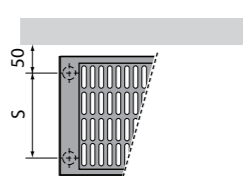

Przyłącze uniwersalne: 6x1/2"
dla P1: 3x 1/2" i 1x1/8" dla odpowietrznika

Przyłącze 23

Przyłącze 22, 77

Przyłącze 18

Przyłącze 11, 88

Odległości do ściany przy montażu na zawieszach ściennych

Przyłącze 11, 88, 22, 77 niemożliwe dla P1/80, P2/80, P3/80, P4/80
Przyłącze 23, 67 niemożliwe dla P1