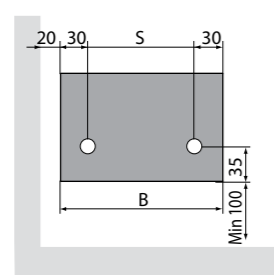

Przyłącze 22, 77