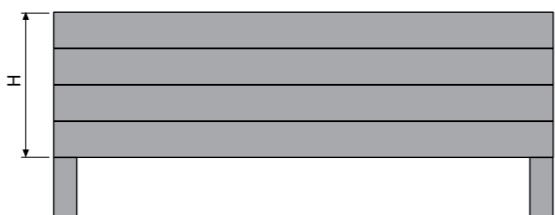

Przyłącze uniwersalne: 6x1/2"
dla P1: 3x 1/2" i 1x1/8" dla odpowietrznika

Przyłącze 23

Przyłącze 22, 77

Przyłącze 18

Przyłącze 11, 88

Odległości do ściany przy montażu na zawieszach ściennych

Przyłącze 11, 88, 22, 77 niemożliwe dla P1/80, P2/80, P3/80, P4/80
Przyłącze 23, 67 niemożliwe dla P1

P1/P2/P3/P4	B	S	S1
80	80	-	60
130	130	70	85
180	180	120	110
230	230	170	135
280	280	220	160

KOLORY: wg palety na str. 113 z wyłączeniem koloru GLOSS WHITE

Ceny podane w tabelach dotyczą koloru standardowego BIAŁY RAL 9016; KOLORY +15%