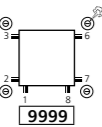

PRIMULA

- **Typy**
  P1 wysokość 70 mm
  P2 wysokość 140 mm
  P3 wysokość 210 mm
  P4 wysokość 280 mm
- **Rurki**
  płaskie 70 x 10 mm, pomiędzy rurkami konwektor stalowy
- **Kolektory**
  prostopadłościennie
- **Wykonanie**
  spawany elektrycznie, szlifowany (niewidoczne spoiny), podkład anaforetyczny, farba proszkowa epoksydowo-poliestrowa
- **Możliwości montażowe**
  poziomy, wolnostojący; niektóre wielkości mogą być montowane na ścianie
- **Zawiesia**
  zamawiane odrębnie: nóżki kolumnowe lub teleskopowe, zawiesia naścienne (wszystkie elementy w kolorze grzejnika)
- **Inne informacje**
  kratka dekoracyjna w standardzie
- **Ciśnienie robocze**
  4 bar (możliwe zamówienie wersji do ciśnienia 10 bar za dopłatą)

Przyłącza
grzejniki dekoracyjne PRIMULA są produkowane na zamówienie i można je zamawiać z dowolnymi przyłączami 1/2", PRIMULA może być przyłączana od dołu, z boku, po przekątnej; punkty zasilania i powrotu dowolne – zależą od zastosowanych zaworów 18, 23, 67, 26, 37, 27;
na zamówienie
na życzenie możliwe również: 28, 11, 88, 22, 77, 13, 68; kod[00xx]
zalecane
18 (przy zastosowaniu nóżek kolumnowych umożliwia całkowite ukrycie przyłączy)

przyłącze uniwersalne / magazynowe
może być wykorzystane do przyłącza dwustronnego: 18, 26, 37 lub jednostronnego: 23, 67 po wkręceniu w króciec zasilający plastikowej tulei kierującej (na wyposażeniu)

Przyłącze uniwersalne: 6x1/2"
dla P1: 3x 1/2" i 1x1/8" dla odpowietrznika

Przyłącze 23

Przyłącze 22, 77

Przyłącze 18

Przyłącze 11, 88

Odległości do ściany przy montażu na zawieszach ściennych

Przyłącze 11, 88, 22, 77 niemożliwe dla P1/80, P2/80, P3/80, P4/80
Przyłącze 23, 67 niemożliwe dla P1

P1/P2/P3/P4	B	S	S1
80	80	-	60
130	130	70	85
180	180	120	110
230	230	170	135
280	280	220	160

KOLORY: wg palety na str. 113 z wyłączeniem koloru GLOSS WHITE