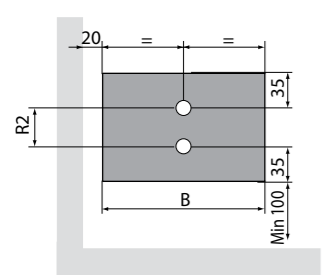

Przyłącze 23