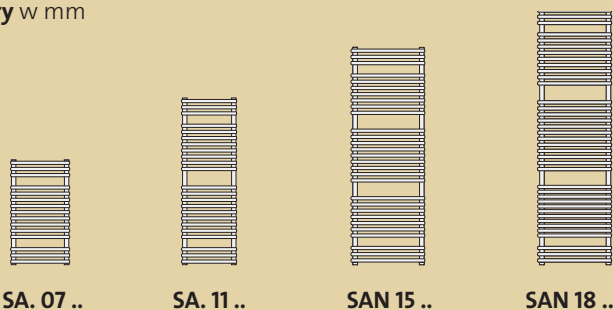

widok z przodu

Santorini

widok z boku

Santorini

widok z góry

Santorini

Santorini A

widok z przodu

Santorini A

widok z boku

Santorini A

wymiary w mm

H = wysokość  
L = szerokość  
Hz = pionowy rozstaw zawieszń  
Lz = poziomy rozstaw zawieszń  
Lp = rozstaw przytęczy

typ	moc [W] 75/65/20 °C	moc [W] 55/45/20 °C	H [mm]	L [mm]	zawieszania		Lp [mm]	pojemność wodna [dm³]	masa [kg]	liczba poziomych kolektorów	kod zamówienia
					Hz [mm]	Lz [mm]					
SAN 07 04	300	153	714	400	546	250	360	2,3	5,8	15	F3NA007004000000
SAN 07 05	370	189	714	500	546	350	460	2,8	6,8	15	F3NA007005000000
SAN 07 06	435	222	714	600	546	450	560	3,2	7,8	15	F3NA007006000000
SAN 07 07	529	270	714	750	546	600	710	3,9	9,2	15	F3NA007007500000
SAN 07 09	622	317	714	900	546	750	860	4,6	10,6	15	F3NA007009000000
SAN 11 04	465	237	1134	400	966	250	360	3,8	8,9	23	F3NA011004000000
SAN 11 05	569	290	1134	500	966	350	460	4,5	10,4	23	F3NA011005000000
SAN 11 06	665	339	1134	600	966	450	560	5,3	11,8	23	F3NA011006000000
SAN 11 07	805	411	1134	750	966	600	710	6,4	13,9	23	F3NA011007500000
SAN 11 09	940	480	1134	900	966	750	860	7,5	16	23	F3NA011009000000
SAN 15 05	733	374	1470	500	1302	350	460	6,1	13,3	29	F3NA015005000000
SAN 15 06	856	437	1470	600	1302	450	560	7,0	15,2	29	F3NA015006000000
SAN 15 07	1035	528	1470	750	1302	600	710	8,2	18,0	29	F3NA015007500000
SAN 15 09	1208	616	1470	900	1302	750	860	9,5	20,9	29	F3NA015009000000
SAN 18 05	894	456	1764	500	1596	350	460	7,5	15,8	36	F3NA018005000000
SAN 18 06	1038	530	1764	600	1596	450	560	8,5	18,2	36	F3NA018006000000
SAN 18 07	1246	636	1764	750	1596	600	710	9,9	21,7	36	F3NA018007500000
SAN 18 09	1447	738	1764	900	1596	750	860	11,3	25,2	36	F3NA018009000000