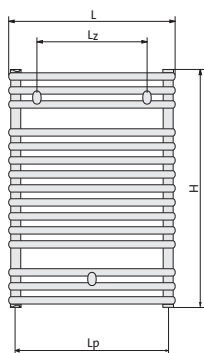

Santorini

wymiary w mm

H = wysokość
L = szerokość
Hz = pionowy rozstaw zawieszń
Lz = poziomy rozstaw zawieszń
Lp = rozstaw przytęczy

typ	moc [W] 75/65/20 °C	moc [W] 55/45/20 °C	H [mm]	L [mm]	zawieszania		Lp [mm]	pojemność wodna [dm³]	masa [kg]	liczba poziomych kolektorów	kod zamówienia
					Hz [mm]	Lz [mm]					
SAN 07 04	300	153	714	400	546	250	360	2,3	5,8	15	F3NA007004000000
SAN 07 05	370	189	714	500	546	350	460	2,8	6,8	15	F3NA007005000000
SAN 07 06	435	222	714	600	546	450	560	3,2	7,8	15	F3NA007006000000
SAN 07 07	529	270	714	750	546	600	710	3,9	9,2	15	F3NA007007500000
SAN 07 09	622	317	714	900	546	750	860	4,6	10,6	15	F3NA007009000000
SAN 11 04	465	237	1134	400	966	250	360	3,8	8,9	23	F3NA011004000000
SAN 11 05	569	290	1134	500	966	350	460	4,5	10,4	23	F3NA011005000000
SAN 11 06	665	339	1134	600	966	450	560	5,3	11,8	23	F3NA011006000000
SAN 11 07	805	411	1134	750	966	600	710	6,4	13,9	23	F3NA011007500000
SAN 11 09	940	480	1134	900	966	750	860	7,5	16	23	F3NA011009000000
SAN 15 05	733	374	1470	500	1302	350	460	6,1	13,3	29	F3NA015005000000
SAN 15 06	856	437	1470	600	1302	450	560	7,0	15,2	29	F3NA015006000000
SAN 15 07	1035	528	1470	750	1302	600	710	8,2	18,0	29	F3NA015007500000
SAN 15 09	1208	616	1470	900	1302	750	860	9,5	20,9	29	F3NA015009000000
SAN 18 05	894	456	1764	500	1596	350	460	7,5	15,8	36	F3NA018005000000
SAN 18 06	1038	530	1764	600	1596	450	560	8,5	18,2	36	F3NA018006000000
SAN 18 07	1246	636	1764	750	1596	600	710	9,9	21,7	36	F3NA018007500000
SAN 18 09	1447	738	1764	900	1596	750	860	11,3	25,2	36	F3NA018009000000