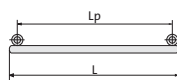

Santorini

wymiary w mm

H = wysokość
L = szerokość
Hz = pionowy rozstaw zawieszń
Lz = poziomy rozstaw zawieszń
Lp = rozstaw przytęczy

typ	moc [W] 75/65/20 °C	moc [W] 55/45/20 °C	H [mm]	L [mm]	zawieszania		Lp [mm]	pojemność wodna [dm³]	masa [kg]	liczba poziomych kolektorów	kod zamówienia
					Hz [mm]	Lz [mm]					
SAN 07 04	300	153	714	400	546	250	360	2,3	5,8	15	F3NA007004000000
SAN 07 05	370	189	714	500	546	350	460	2,8	6,8	15	F3NA007005000000
SAN 07 06	435	222	714	600	546	450	560	3,2	7,8	15	F3NA007006000000
SAN 07 07	529	270	714	750	546	600	710	3,9	9,2	15	F3NA007007500000
SAN 07 09	622	317	714	900	546	750	860	4,6	10,6	15	F3NA007009000000
SAN 11 04	465	237	1134	400	966	250	360	3,8	8,9	23	F3NA011004000000
SAN 11 05	569	290	1134	500	966	350	460	4,5	10,4	23	F3NA011005000000
SAN 11 06	665	339	1134	600	966	450	560	5,3	11,8	23	F3NA011006000000
SAN 11 07	805	411	1134	750	966	600	710	6,4	13,9	23	F3NA011007500000
SAN 11 09	940	480	1134	900	966	750	860	7,5	16	23	F3NA011009000000
SAN 15 05	733	374	1470	500	1302	350	460	6,1	13,3	29	F3NA015005000000
SAN 15 06	856	437	1470	600	1302	450	560	7,0	15,2	29	F3NA015006000000
SAN 15 07	1035	528	1470	750	1302	600	710	8,2	18,0	29	F3NA015007500000
SAN 15 09	1208	616	1470	900	1302	750	860	9,5	20,9	29	F3NA015009000000
SAN 18 05	894	456	1764	500	1596	350	460	7,5	15,8	36	F3NA018005000000
SAN 18 06	1038	530	1764	600	1596	450	560	8,5	18,2	36	F3NA018006000000
SAN 18 07	1246	636	1764	750	1596	600	710	9,9	21,7	36	F3NA018007500000
SAN 18 09	1447	738	1764	900	1596	750	860	11,3	25,2	36	F3NA018009000000