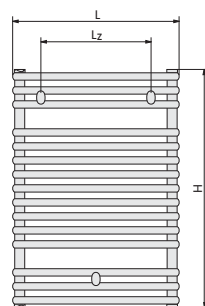

widok z przodu

Santorini

widok z boku

Santorini

widok z góry

Santorini

Santorini A

widok z przodu

Santorini A

widok z boku

Santorini A

wymiary w mm

H = wysokość  
L = szerokość  
Hz = pionowy rozstaw zawieszń  
Lz = poziomy rozstaw zawieszń  
Lp = rozstaw przytęczy

typ	moc [W] 75/65/20 °C	moc [W] 55/45/20 °C	H [mm]	L [mm]	zawieszania		Lp [mm]	pojemność wodna [dm³]	masa [kg]	liczba poziomych kolektorów	kod zamówienia
					Hz [mm]	Lz [mm]					
SAN 07 04	300	153	714	400	546	250	360	2,3	5,8	15	F3NA007004000000
SAN 07 05	370	189	714	500	546	350	460	2,8	6,8	15	F3NA007005000000
SAN 07 06	435	222	714	600	546	450	560	3,2	7,8	15	F3NA007006000000
SAN 07 07	529	270	714	750	546	600	710	3,9	9,2	15	F3NA007007500000
SAN 07 09	622	317	714	900	546	750	860	4,6	10,6	15	F3NA007009000000
SAN 11 04	465	237	1134	400	966	250	360	3,8	8,9	23	F3NA011004000000
SAN 11 05	569	290	1134	500	966	350	460	4,5	10,4	23	F3NA011005000000
SAN 11 06	665	339	1134	600	966	450	560	5,3	11,8	23	F3NA011006000000
SAN 11 07	805	411	1134	750	966	600	710	6,4	13,9	23	F3NA011007500000
SAN 11 09	940	480	1134	900	966	750	860	7,5	16	23	F3NA011009000000
SAN 15 05	733	374	1470	500	1302	350	460	6,1	13,3	29	F3NA015005000000
SAN 15 06	856	437	1470	600	1302	450	560	7,0	15,2	29	F3NA015006000000
SAN 15 07	1035	528	1470	750	1302	600	710	8,2	18,0	29	F3NA015007500000
SAN 15 09	1208	616	1470	900	1302	750	860	9,5	20,9	29	F3NA015009000000
SAN 18 05	894	456	1764	500	1596	350	460	7,5	15,8	36	F3NA018005000000
SAN 18 06	1038	530	1764	600	1596	450	560	8,5	18,2	36	F3NA018006000000
SAN 18 07	1246	636	1764	750	1596	600	710	9,9	21,7	36	F3NA018007500000
SAN 18 09	1447	738	1764	900	1596	750	860	11,3	25,2	36	F3NA018009000000