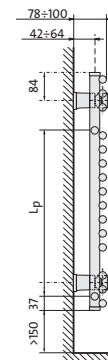

Santorini A

widok z boku

Santorini A

wymiary w mm

H = wysokość  
L = szerokość  
Hz = pionowy rozstaw zawieszń  
Lz = poziomy rozstaw zawieszń  
Lp = rozstaw przytęczy

typ	moc [W] 75/65/20 °C	moc [W] 55/45/20 °C	H [mm]	L [mm]	zawieszania		Lp [mm]	pojemność wodna [dm³]	masa [kg]	liczba poziomych kolektorów	kod zamówienia
					Hz [mm]	Lz [mm]					
SAN 07 04	300	153	714	400	546	250	360	2,3	5,8	15	F3NA007004000000
SAN 07 05	370	189	714	500	546	350	460	2,8	6,8	15	F3NA007005000000
SAN 07 06	435	222	714	600	546	450	560	3,2	7,8	15	F3NA007006000000
SAN 07 07	529	270	714	750	546	600	710	3,9	9,2	15	F3NA007007500000
SAN 07 09	622	317	714	900	546	750	860	4,6	10,6	15	F3NA007009000000
SAN 11 04	465	237	1134	400	966	250	360	3,8	8,9	23	F3NA011004000000
SAN 11 05	569	290	1134	500	966	350	460	4,5	10,4	23	F3NA011005000000
SAN 11 06	665	339	1134	600	966	450	560	5,3	11,8	23	F3NA011006000000
SAN 11 07	805	411	1134	750	966	600	710	6,4	13,9	23	F3NA011007500000
SAN 11 09	940	480	1134	900	966	750	860	7,5	16	23	F3NA011009000000
SAN 15 05	733	374	1470	500	1302	350	460	6,1	13,3	29	F3NA015005000000
SAN 15 06	856	437	1470	600	1302	450	560	7,0	15,2	29	F3NA015006000000
SAN 15 07	1035	528	1470	750	1302	600	710	8,2	18,0	29	F3NA015007500000
SAN 15 09	1208	616	1470	900	1302	750	860	9,5	20,9	29	F3NA015009000000
SAN 18 05	894	456	1764	500	1596	350	460	7,5	15,8	36	F3NA018005000000
SAN 18 06	1038	530	1764	600	1596	450	560	8,5	18,2	36	F3NA018006000000
SAN 18 07	1246	636	1764	750	1596	600	710	9,9	21,7	36	F3NA018007500000
SAN 18 09	1447	738	1764	900	1596	750	860	11,3	25,2	36	F3NA018009000000