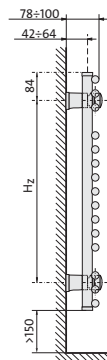

Santorini

wymiary w mm

H = wysokość
L = szerokość
Hz = pionowy rozstaw zawieszń
Lz = poziomy rozstaw zawieszń
Lp = rozstaw przytęczy

typ	moc [W] 75/65/20 °C	moc [W] 55/45/20 °C	H [mm]	L [mm]	zawieszania		Lp [mm]	pojemność wodna [dm³]	masa [kg]	liczba poziomych kolektorów	kod zamówienia
					Hz [mm]	Lz [mm]					
SAN 07 04	300	153	714	400	546	250	360	2,3	5,8	15	F3NA007004000000
SAN 07 05	370	189	714	500	546	350	460	2,8	6,8	15	F3NA007005000000
SAN 07 06	435	222	714	600	546	450	560	3,2	7,8	15	F3NA007006000000
SAN 07 07	529	270	714	750	546	600	710	3,9	9,2	15	F3NA007007500000
SAN 07 09	622	317	714	900	546	750	860	4,6	10,6	15	F3NA007009000000
SAN 11 04	465	237	1134	400	966	250	360	3,8	8,9	23	F3NA011004000000
SAN 11 05	569	290	1134	500	966	350	460	4,5	10,4	23	F3NA011005000000
SAN 11 06	665	339	1134	600	966	450	560	5,3	11,8	23	F3NA011006000000
SAN 11 07	805	411	1134	750	966	600	710	6,4	13,9	23	F3NA011007500000
SAN 11 09	940	480	1134	900	966	750	860	7,5	16	23	F3NA011009000000
SAN 15 05	733	374	1470	500	1302	350	460	6,1	13,3	29	F3NA015005000000
SAN 15 06	856	437	1470	600	1302	450	560	7,0	15,2	29	F3NA015006000000
SAN 15 07	1035	528	1470	750	1302	600	710	8,2	18,0	29	F3NA015007500000
SAN 15 09	1208	616	1470	900	1302	750	860	9,5	20,9	29	F3NA015009000000
SAN 18 05	894	456	1764	500	1596	350	460	7,5	15,8	36	F3NA018005000000
SAN 18 06	1038	530	1764	600	1596	450	560	8,5	18,2	36	F3NA018006000000
SAN 18 07	1246	636	1764	750	1596	600	710	9,9	21,7	36	F3NA018007500000
SAN 18 09	1447	738	1764	900	1596	750	860	11,3	25,2	36	F3NA018009000000