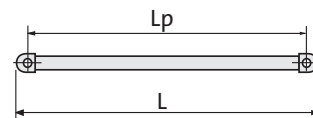

- Materiał : wysokiej jakości profil stalowy
- Czynniki grzewcze : woda
- Podłączenie : 4 otwory z gwintem wewnętrznym 1/2"
- Ciśnienie robocze : 8 bar
- Temperatura maksymalna : 110 °C
- Malowanie : galwaniczne pokrycie warstwą chromu

widok z przodu

widok z boku

widok z góry

- H = wysokość
- L = szerokość
- Hz = pionowy rozstaw zawieszek
- Lz = poziomy rozstaw zawieszek
- Lp = rozstaw przyłączy

wymiary w mm

typ	moc [W] 75/65/20 °C	moc [W] 55/45/20 °C	H [mm]	L [mm]	zawieszania		Lp [mm]	pojemność wodna [dm³]	masa [kg]	liczba poziomych kolektorów	kod zamówienia
					Hz [mm]	Lz [mm]					
FLO 08 05 CH	258	134	770	500	584	350	455	3,54	7,0	16	F35A00800500030SCHRO
FLO 12 05 CH	354	186	1150	500	964	350	455	5,20	10,1	23	F35A01200500030SCHRO
FLO 08 06 CH	296	156	770	600	584	450	555	4,04	7,7	16	F35A00800600030SCHRO
FLO 12 06 CH	423	221	1150	600	964	450	555	5,92	11,3	23	F35A01200600030SCHRO
FLO 15 06 CH	508	268	1430	600	1244	450	555	7,30	14,0	28	F35A01500600030SCHRO
FLO 18 06 CH	635	337	1755	600	1569	450	555	8,84	16,9	34	F35A01800600030SCHRO