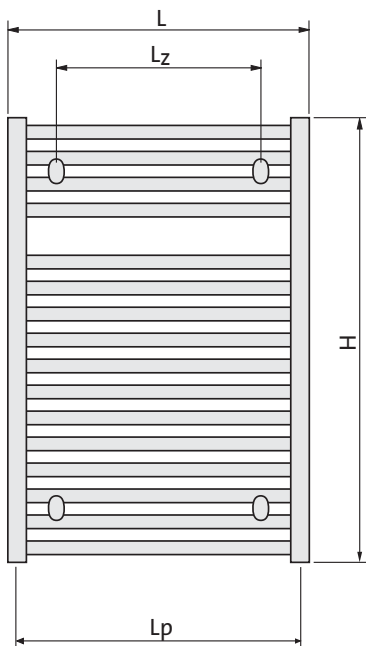

- Materiał : wysokiej jakości profil stalowy
- Czynniki grzewcze : woda
- Podłączenie : 4 otwory z gwintem wewnętrznym 1/2"
- Ciśnienie robocze : 8 bar
- Temperatura maksymalna : 110 °C
- Malowanie : galwaniczne pokrycie warstwą chromu

- Wyposażenie podstawowe : chromowane zawieszenie o regulowanej odległości od ściany, odpowietrznik 1/2", korek zaślepiający
- Wyposażenie dodatkowe : wieszak ręcznikowy okrągły chromowany, grzałka elektryczna.

widok z przodu

widok z boku

widok z góry

- H = wysokość
- L = szerokość
- Hz = pionowy rozstaw zawieszek
- Lz = poziomy rozstaw zawieszek
- Lp = rozstaw przyłączy

wymiary w mm

typ	moc [W] 75/65/20 °C	moc [W] 55/45/20 °C	H [mm]	L [mm]	zawieszania		Lp [mm]	pojemność wodna [dm³]	masa [kg]	liczba poziomych kolektorów	kod zamówienia
					Hz [mm]	Lz [mm]					
FLO 08 05 CH	258	134	770	500	584	350	455	3,54	7,0	16	F35A00800500030SCHRO
FLO 12 05 CH	354	186	1150	500	964	350	455	5,20	10,1	23	F35A01200500030SCHRO
FLO 08 06 CH	296	156	770	600	584	450	555	4,04	7,7	16	F35A00800600030SCHRO
FLO 12 06 CH	423	221	1150	600	964	450	555	5,92	11,3	23	F35A01200600030SCHRO
FLO 15 06 CH	508	268	1430	600	1244	450	555	7,30	14,0	28	F35A01500600030SCHRO
FLO 18 06 CH	635	337	1755	600	1569	450	555	8,84	16,9	34	F35A01800600030SCHRO