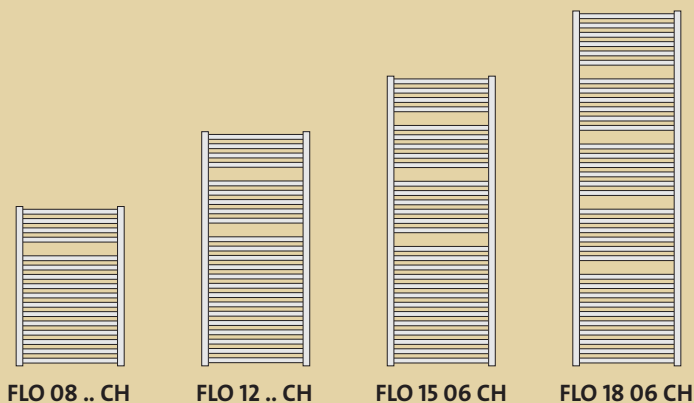

widok z przodu

widok z boku

widok z góry

- H = wysokość
- L = szerokość
- Hz = pionowy rozstaw zawieszek
- Lz = poziomy rozstaw zawieszek
- Lp = rozstaw przyłączy

wymiary w mm

typ	moc [W] 75/65/20 °C	moc [W] 55/45/20 °C	H [mm]	L [mm]	zawieszania		Lp [mm]	pojemność wodna [dm³]	masa [kg]	liczba poziomych kolektorów	kod zamówienia
					Hz [mm]	Lz [mm]					
FLO 08 05 CH	258	134	770	500	584	350	455	3,54	7,0	16	F35A00800500030SCHRO
FLO 12 05 CH	354	186	1150	500	964	350	455	5,20	10,1	23	F35A01200500030SCHRO
FLO 08 06 CH	296	156	770	600	584	450	555	4,04	7,7	16	F35A00800600030SCHRO
FLO 12 06 CH	423	221	1150	600	964	450	555	5,92	11,3	23	F35A01200600030SCHRO
FLO 15 06 CH	508	268	1430	600	1244	450	555	7,30	14,0	28	F35A01500600030SCHRO
FLO 18 06 CH	635	337	1755	600	1569	450	555	8,84	16,9	34	F35A01800600030SCHRO