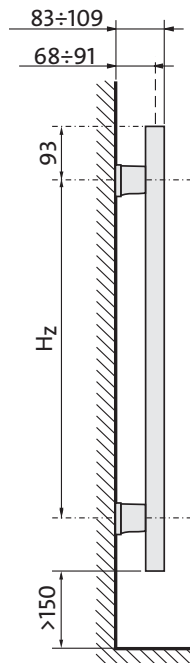

- Materiał : wysokiej jakości profil stalowy
- Czynniki grzewcze : woda
- Podłączenie : 4 otwory z gwintem wewnętrznym 1/2"
- Ciśnienie robocze : 8 bar
- Temperatura maksymalna : 110 °C
- Malowanie : galwaniczne pokrycie warstwą chromu

- Wyposażenie podstawowe : chromowane zawieszenie o regulowanej odległości od ściany, odpowietrznik 1/2", korek zaślepiający
- Wyposażenie dodatkowe : wieszak ręcznikowy okrągły chromowany, grzałka elektryczna.

widok z przodu

widok z boku

widok z góry

- H = wysokość
- L = szerokość
- Hz = pionowy rozstaw zawieszek
- Lz = poziomy rozstaw zawieszek
- Lp = rozstaw przyłączy

wymiary w mm

typ	moc [W] 75/65/20 °C	moc [W] 55/45/20 °C	H [mm]	L [mm]	zawieszania		Lp [mm]	pojemność wodna [dm³]	masa [kg]	liczba poziomych kolektorów	kod zamówienia
					Hz [mm]	Lz [mm]					
FLO 08 05 CH	258	134	770	500	584	350	455	3,54	7,0	16	F35A00800500030SCHRO
FLO 12 05 CH	354	186	1150	500	964	350	455	5,20	10,1	23	F35A01200500030SCHRO
FLO 08 06 CH	296	156	770	600	584	450	555	4,04	7,7	16	F35A00800600030SCHRO
FLO 12 06 CH	423	221	1150	600	964	450	555	5,92	11,3	23	F35A01200600030SCHRO
FLO 15 06 CH	508	268	1430	600	1244	450	555	7,30	14,0	28	F35A01500600030SCHRO
FLO 18 06 CH	635	337	1755	600	1569	450	555	8,84	16,9	34	F35A01800600030SCHRO