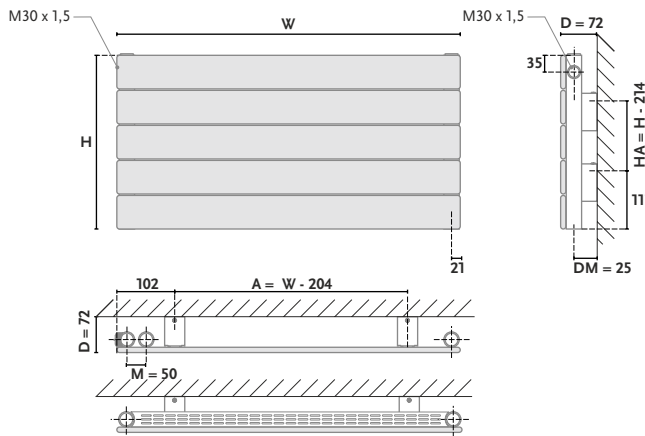

Kolor: Quartz 2 [10]
Podłączenie: [31/32]

STANDARD

OPCJA

- 2 - odpowietrznik (1/2")
- 3 - korek (1/2")
- 5 - wkładka zaworowa M30 x 1,5 do podłączenia głowicy termostaticznej
- - zasilanie
- - powrót

[31 / 32]

[24]

[11]

[25]

POLECANY:

ZAWÓR - SMART 1
w kolorze dla podłączenia [31] [32]

ZAWÓR - 50 mm
w kolorze dla podłączenia [24] [25]

INDEKS 1014115334 2101

1014115334
numer modelu
*szerokość
*wysokość

2101
podłączenie i kolor
21 - kod podłączenia
01 - kod koloru

podstawowy

uzupełniający

H ■ wysokość [mm] W ■ szerokość [mm] D ■ głębokość [mm] A - rozstaw podłączenia [mm] HA - rozstaw zawieszania [mm] M - rozstaw podłączenia [mm]
BC - rozstaw podłączenia [mm] DC - odległość od ściany do osi podłączenia [mm] DM - odległość od ściany do osi podłączenia [mm]
C - rozstaw podłączenia [mm] n - eksponent 55/45/20°C | 75/65/20°C - wydajność cieplna przy podanych parametrach [W]