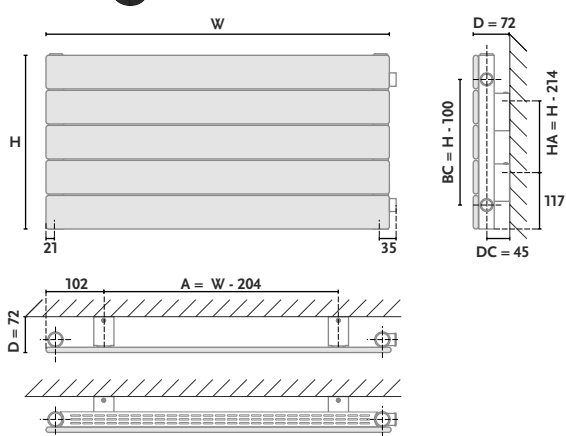

Kolor: Quartz 2 [10]
Podłączenie: [31/32]

STANDARD

OPCJA

- 2 - odpowietrznik (1/2")
- 3 - korek (1/2")
- 5 - wkładka zaworowa M30 x 1,5 do podłączenia głowicy termostaticznej
- - zasilanie
- - powrót

[31 / 32]

[24]

[11]

[25]

POLECANY:

ZAWÓR - SMART 1
w kolorze dla podłączenia [31] [32]

ZAWÓR - 50 mm
w kolorze dla podłączenia [24] [25]

INDEKS 1014115334 2101

1014115334
numer modelu
*szerokość
*wysokość