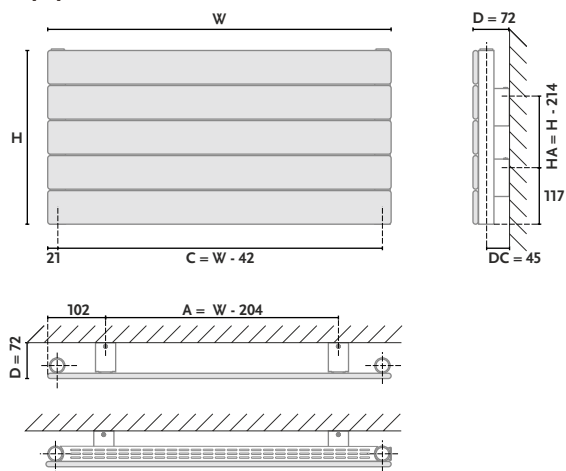

Kolor: Quartz 2 [10]
Podłączenie: [31/32]

STANDARD

OPCJA

- 2 - odpowietrznik (1/2")
- 3 - korek (1/2")
- 5 - wkładka zaworowa M30 x 1,5 do podłączenia głowicy termostaticznej
- - zasilanie
- - powrót

[31 / 32]

[24]

[11]

[25]

POLECANY:

ZAWÓR - SMART 1
w kolorze dla podłączenia [31] [32]

ZAWÓR - 50 mm
w kolorze dla podłączenia [24] [25]

INDEKS 1014115334 2101

1014115334
numer modelu
*szerokość
*wysokość