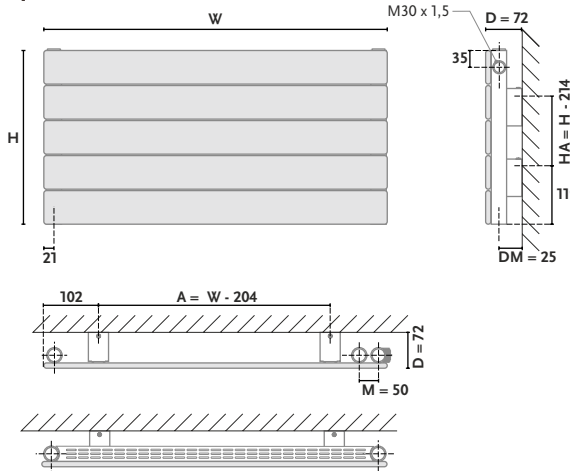

Kolor: Quartz 2 [10]
Podłączenie: [31/32]

STANDARD

OPCJA

- 2 - odpowietrznik (1/2")
- 3 - korek (1/2")
- 5 - wkładka zaworowa M30 x 1,5 do podłączenia głowicy termostaticznej
- - zasilanie
- - powrót

[31 / 32]

[24]

[11]

[25]

POLECANY:

ZAWÓR - SMART 1
w kolorze dla podłączenia [31] [32]

ZAWÓR - 50 mm
w kolorze dla podłączenia [24] [25]

INDEKS 1014115334 2101

1014115334
numer modelu
*szerokość
*wysokość