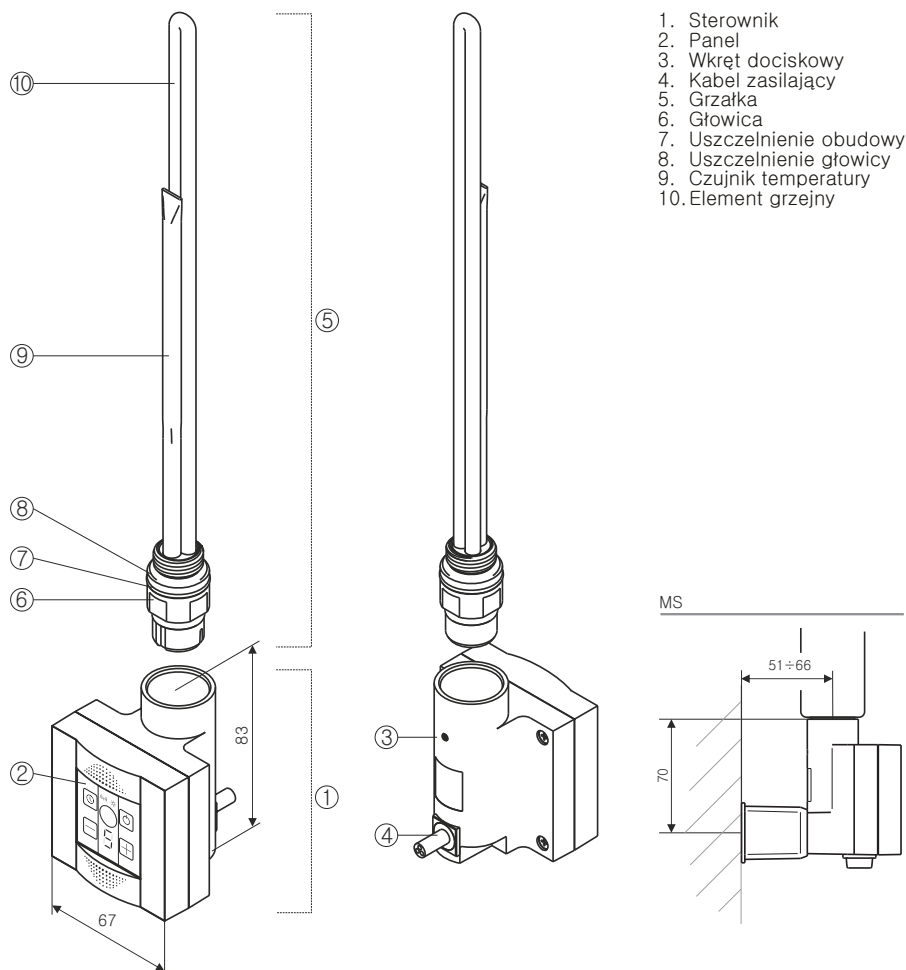

Blisko natury

KTX 4 wyróżnia się nie tylko atrakcyjnym wzornictwem czy rozbudowanymi, w porównaniu do swoich poprzedników, funkcjami użytkowymi. Istotnym jej wyróżnikiem są opcje sprzyjające świadomemu zarządzaniu energią. Dlaczego warto ją mieć? Zawiera m.in.: moduł podczerwieni IR – do komunikacji z ściennym, zdalnym programatorem, funkcję Timer – z programowaniem czasu grzania (1–4 godzin), licznik czasu pracy – ułatwiający kontrolę ilości zużytej energii, 5-stopniową regulację temperatury grzejnika.

- 5-stopniowa regulacja temperatury grzejnika w zakresie 30–60°C.
- Funkcja suszenia — z programowaniem temperatury i czasu grzania (od 1h do 4h).
- Licznik czasu grzania — pozwalający kontrolować ilość zużytej energii.
- Moduł podczerwieni IR do komunikacji z ściennym zdalnym programatorem.
- Timer dobowy wielostrefowy*
- Możliwość współpracy z zewnętrznym timerem lub w systemach inteligentnych budynków.
- Klawiatura membranowa
- Do wyboru 4 kolory wykończenia — biały, silver, chrom, czarny.
- Klasa I izolacji urządzenia.
- Możliwe odłączenie elementu grzejnego dzięki wykorzystaniu złącza Terma-SPLIT.
- Funkcja ANTIFREEZE, zabezpieczenie przed spadkiem temperatury grzejnika poniżej 5°C.
- Wyświetlacz LED.
- Sygnalizowanie o awarii układu.
- Symetryczna obudowa (montaż dowolnie po lewej lub prawej stronie).

* Przy współpracy z programatorem DTIR

dostępny w wersji: ● ● ● ● ○

DANE TECHNICZNE

Zasilanie	230V/50Hz
Dostępne moce	120, 200, 300, 400, 600, 800, 1000 W
Klasa ochrony urządzenia	Klasa I
Przyłącze grzejnikowe	G 1/2"
Stopień ochrony obudowy [IP]	IPx4: wersja MS, IPx5: wersja z kablem

Wybór kabla wg. kodu poniżej:

- W – kabel prosty z wtyczką
- P – kabel prosty bez wtyczki
- U – kabel spiralny z wtyczką
- S – przyłącze śrubowe z maskownicą (bez kabla zasilającego)

K916U

MODEL	KOLOR	MOC	CENA (netto)	KOD KARTOTEKI	KOD KONFIGURACJI
KTX 4	biały	–	190,00	WEKT4	K916U
KTX 4	silver	–	215,00	WEKT4	K5MAU
KTX 4	czarny	–	215,00	WEKT4	K905U
KTX 4	chrom	–	240,00	WEKT4	KCROU
KTX 4 MS	biały	–	230,00	WEKT4	K916S
KTX 4 MS	silver	–	260,00	WEKT4	K5MAS
KTX 4 MS	czarny	–	260,00	WEKT4	K905S
KTX 4 MS	chrom	–	320,00	WEKT4	KCROS